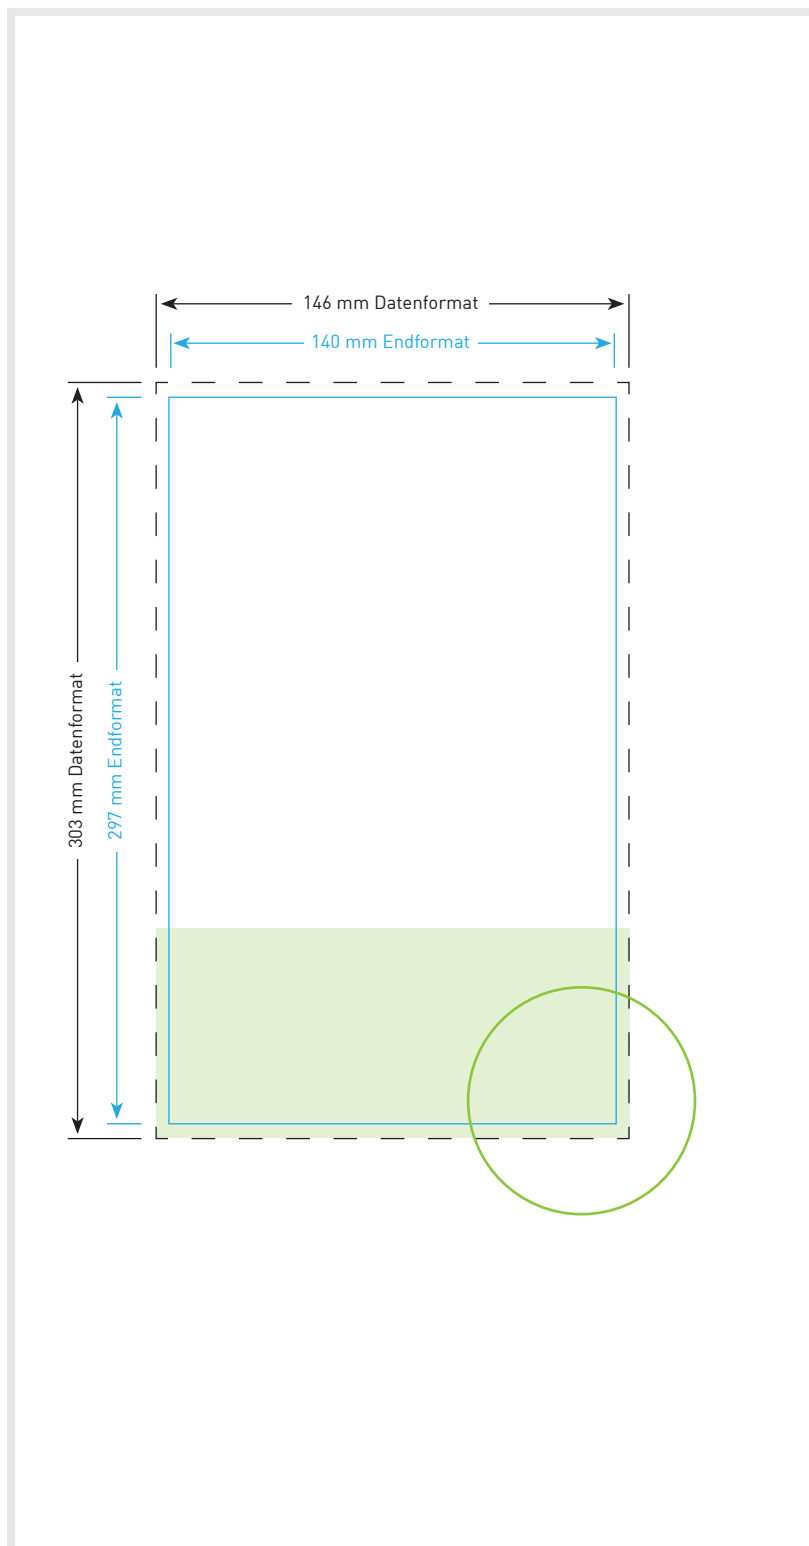

Aufkleber 14,0 x 29,7 cm

Endformat

14,0 cm x 29,7 cm

Datenformat

14,6 x 30,3 cm

Inklusive 3 mm Beschnittzugabe
ringsum

Bitte beachten!

1. Text mindestens 3 mm vom Rand
des Endformats entfernt platzieren
2. Bilder oder Hintergrundfarben bis
zum Rand des Datenformats hin
laufen lassen