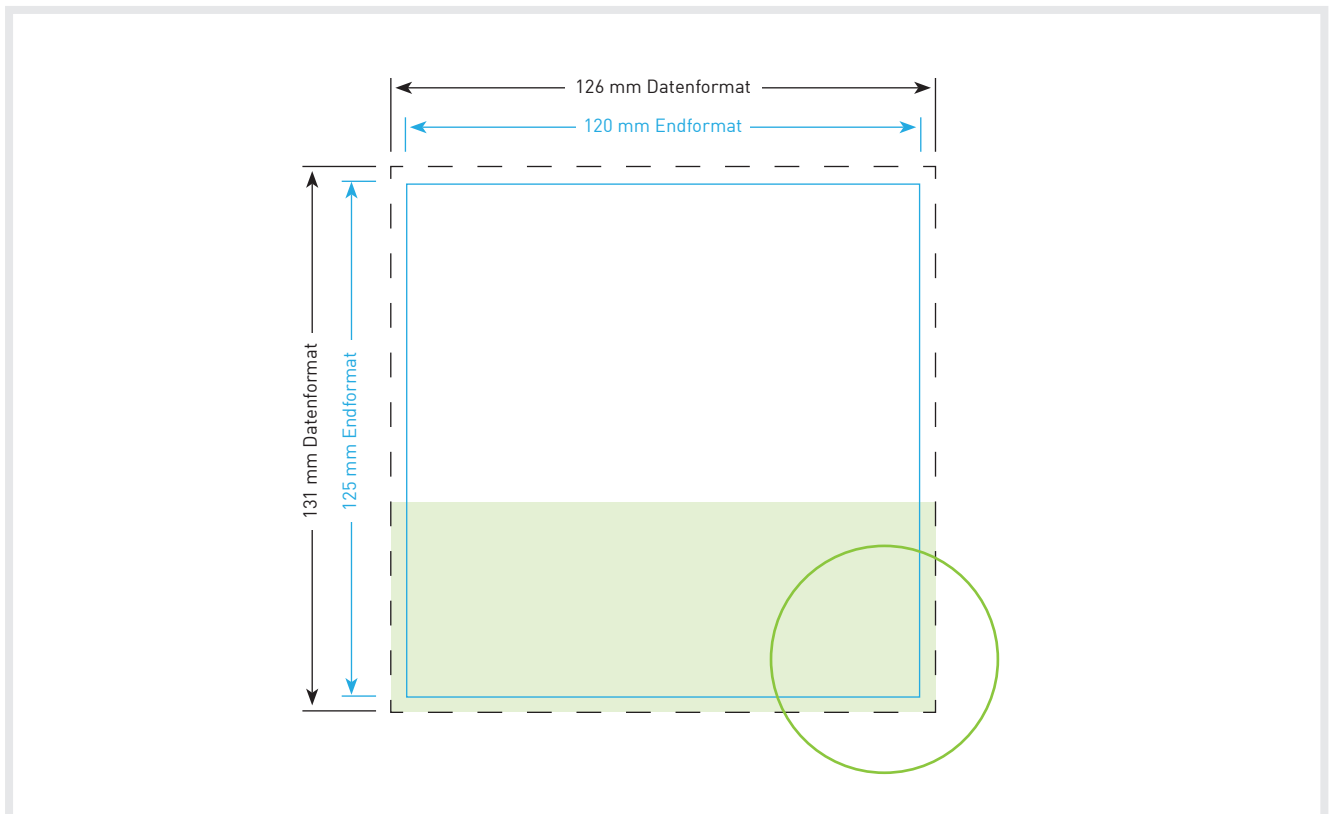

Aufkleber 12,0 x 12,5 cm

Endformat

12,0 cm x 12,5 cm

Datenformat

12,6 x 13,1 cm

Inklusive 3 mm Beschnittzugabe ringsum

Bitte beachten!

1. Text mindestens 3 mm vom Rand des Endformats entfernt platzieren
2. Bilder oder Hintergrundfarben bis zum Rand des Datenformats hin laufen lassen

Weitere Hinweise zu den technischen Anforderungen an Ihre Druckvorlage finden Sie auf unserer Internetseite unter www.dieumweltdruckerei.de/anforderungen