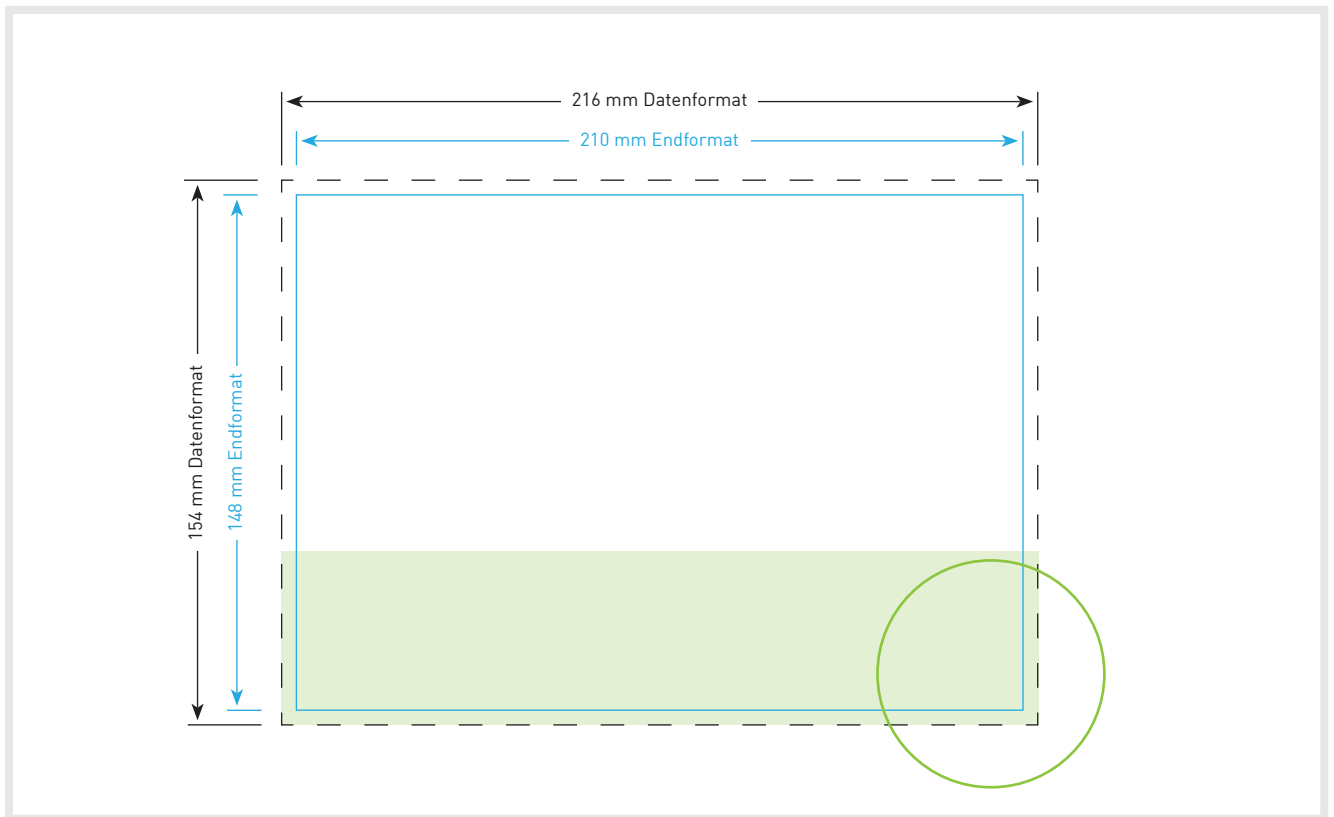

Aufkleber DIN A5 quer

Endformat

21,0 cm x 14,8 cm

Datenformat

21,6 cm x 15,4 cm

Inklusive 3 mm Beschnittzugabe ringsum

Bitte beachten!

1. Text mindestens 3 mm vom Rand des Endformats entfernt platzieren
2. Bilder oder Hintergrundfarben bis zum Rand des Datenformats hin laufen lassen

Weitere Hinweise zu den technischen Anforderungen an Ihre Druckvorlage finden Sie auf unserer Internetseite unter www.dieumweltdruckerei.de/anforderungen