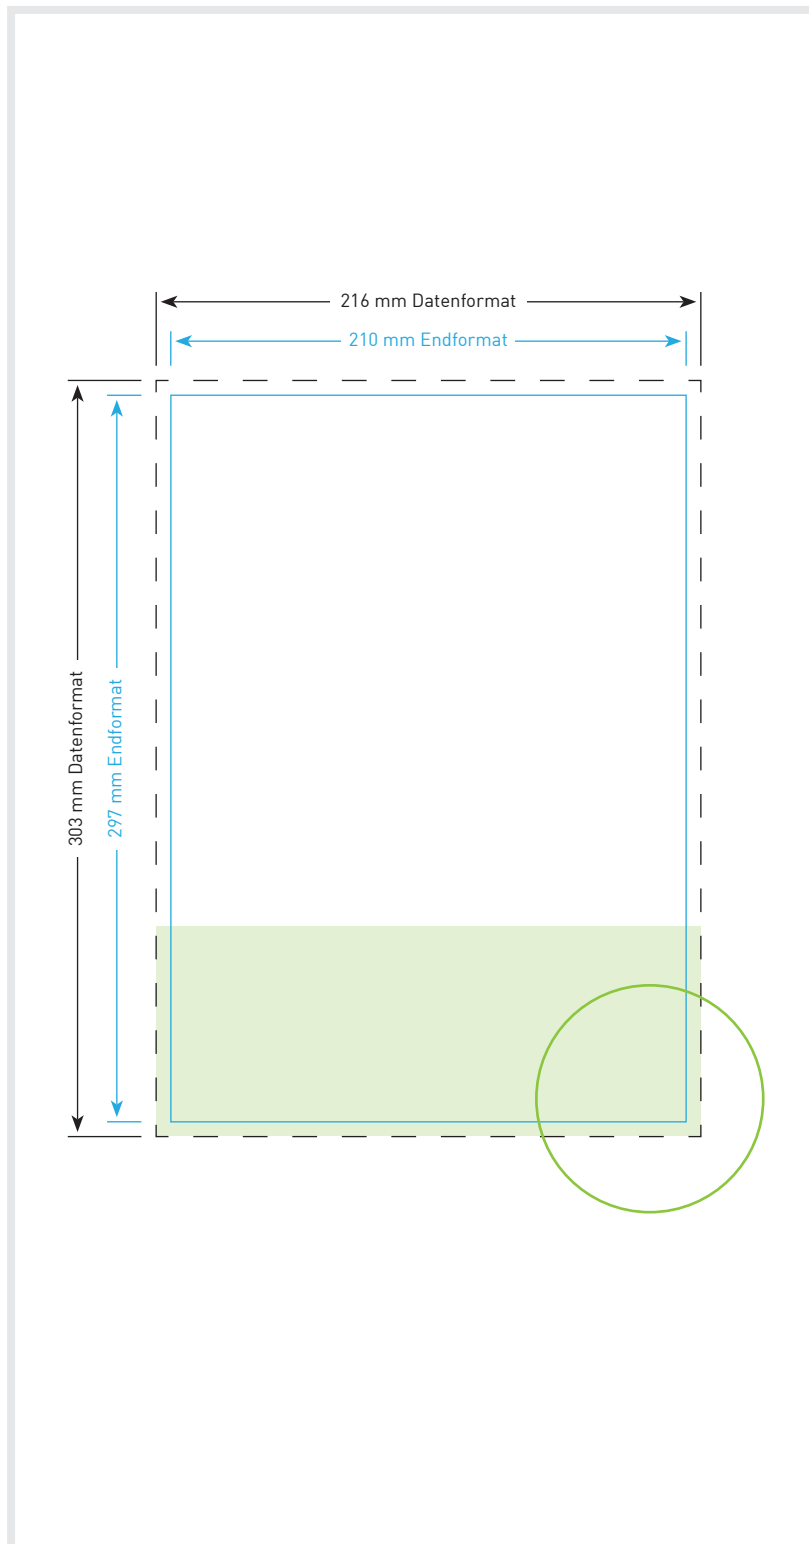

Aufkleber DIN A4 hoch

Endformat

21,0 cm x 29,7 cm

Datenformat

21,6 cm x 30,3 cm

Inklusive 3 mm Beschnittzugabe
ringsum

Bitte beachten!

1. Text mindestens 3 mm vom Rand
  des Endformats entfernt platzieren
2. Bilder oder Hintergrundfarben bis
  zum Rand des Datenformats hin
  laufen lassen

Weitere Hinweise zu den technischen
Anforderungen an Ihre Druckvorlage
finden Sie auf unserer Internetseite
unter [www.dieumweltdruckerei.de/
anforderungen](http://www.dieumweltdruckerei.de/anforderungen)