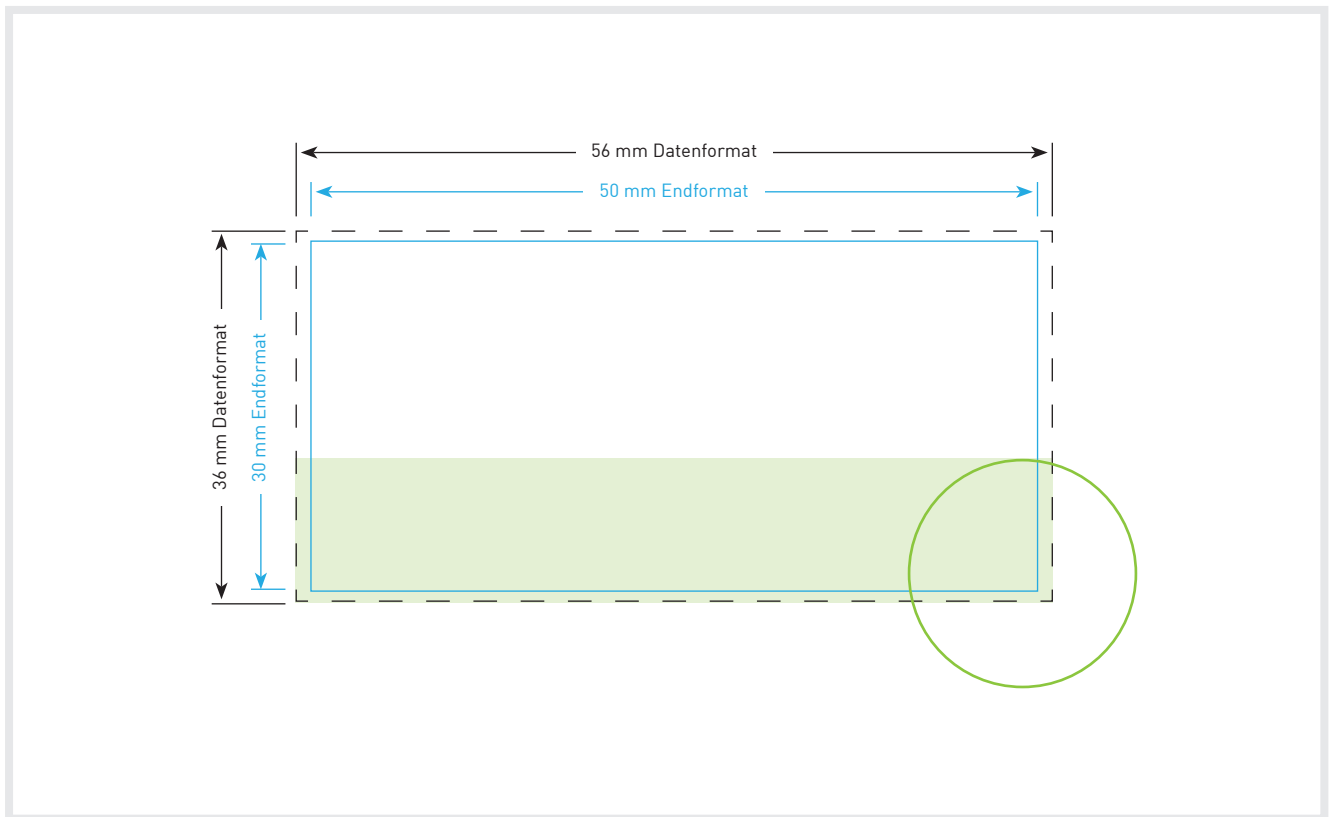

Aufkleber 5,0 x 3,0 cm quer

Endformat

5,0 cm x 3,0 cm

Datenformat

5,6 cm x 3,6 cm

Inklusive 3 mm Beschnittzugabe ringsum

Bitte beachten!

1. Text mindestens 3 mm vom Rand des Endformats entfernt platzieren
2. Bilder oder Hintergrundfarben bis zum Rand des Datenformats hin laufen lassen

Weitere Hinweise zu den technischen Anforderungen an Ihre Druckvorlage finden Sie auf unserer Internetseite unter www.dieumweltdruckerei.de/anforderungen