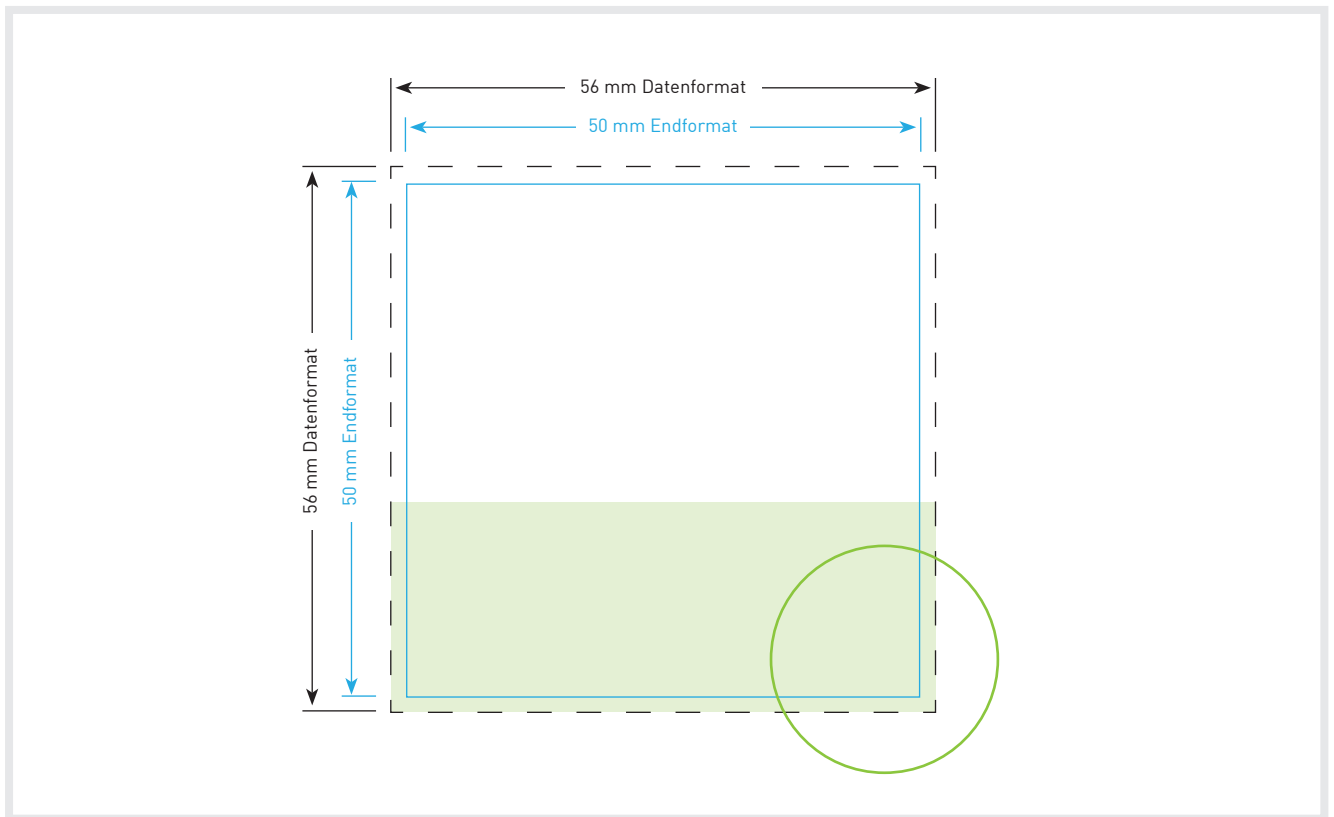

Aufkleber Wunschformat

Endformat

Breite in cm x Höhe in cm

Datenformat

„Breite+Anschnitt“ in cm x
„Höhe+Anschnitt“ in cm
(inklusive 3 mm Beschnittzugabe
ringsum)

Bitte beachten!

1. Text mindestens 3 mm vom Rand des Endformats entfernt platzieren
2. Bilder oder Hintergrundfarben bis zum Rand des Datenformats hin laufen lassen

Aufkleber 5,0 x 5,0 cm

Endformat

5,0 cm x 5,0 cm

Datenformat

5,6 cm x 5,6 cm

Inklusive 3 mm Beschnittzugabe ringsum

Bitte beachten!

1. Text mindestens 3 mm vom Rand des Endformats entfernt platzieren
2. Bilder oder Hintergrundfarben bis zum Rand des Datenformats hin laufen lassen