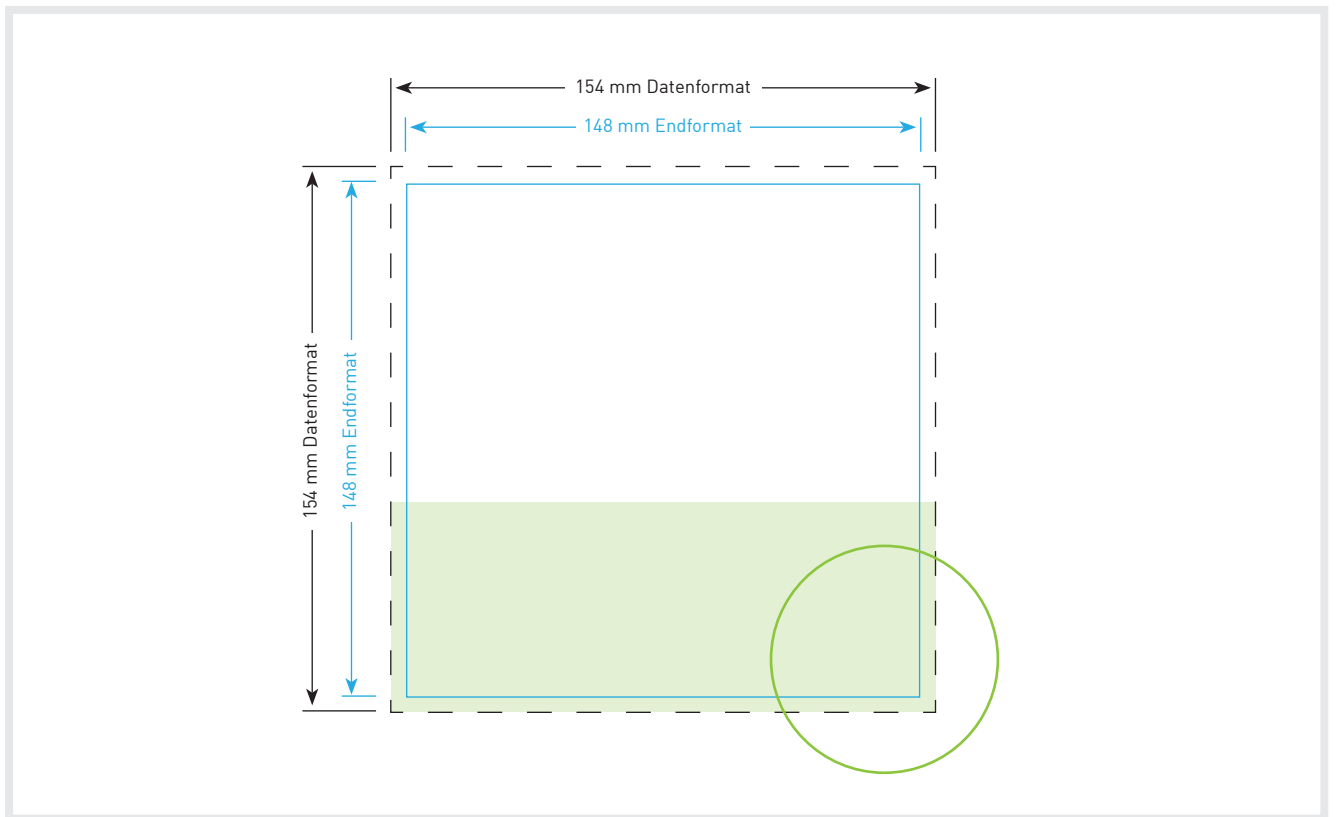

Aufkleber 14,8 x 14,8 cm

Endformat

14,8 cm x 14,8 cm

Datenformat

15,4 cm x 15,4 cm

Inklusive 3 mm Beschnittzugabe ringsum

Bitte beachten!

1. Text mindestens 3 mm vom Rand des Endformats entfernt platzieren
2. Bilder oder Hintergrundfarben bis zum Rand des Datenformats hin laufen lassen

Weitere Hinweise zu den technischen Anforderungen an Ihre Druckvorlage finden Sie auf unserer Internetseite unter www.dieumweltdruckerei.de/anforderungen