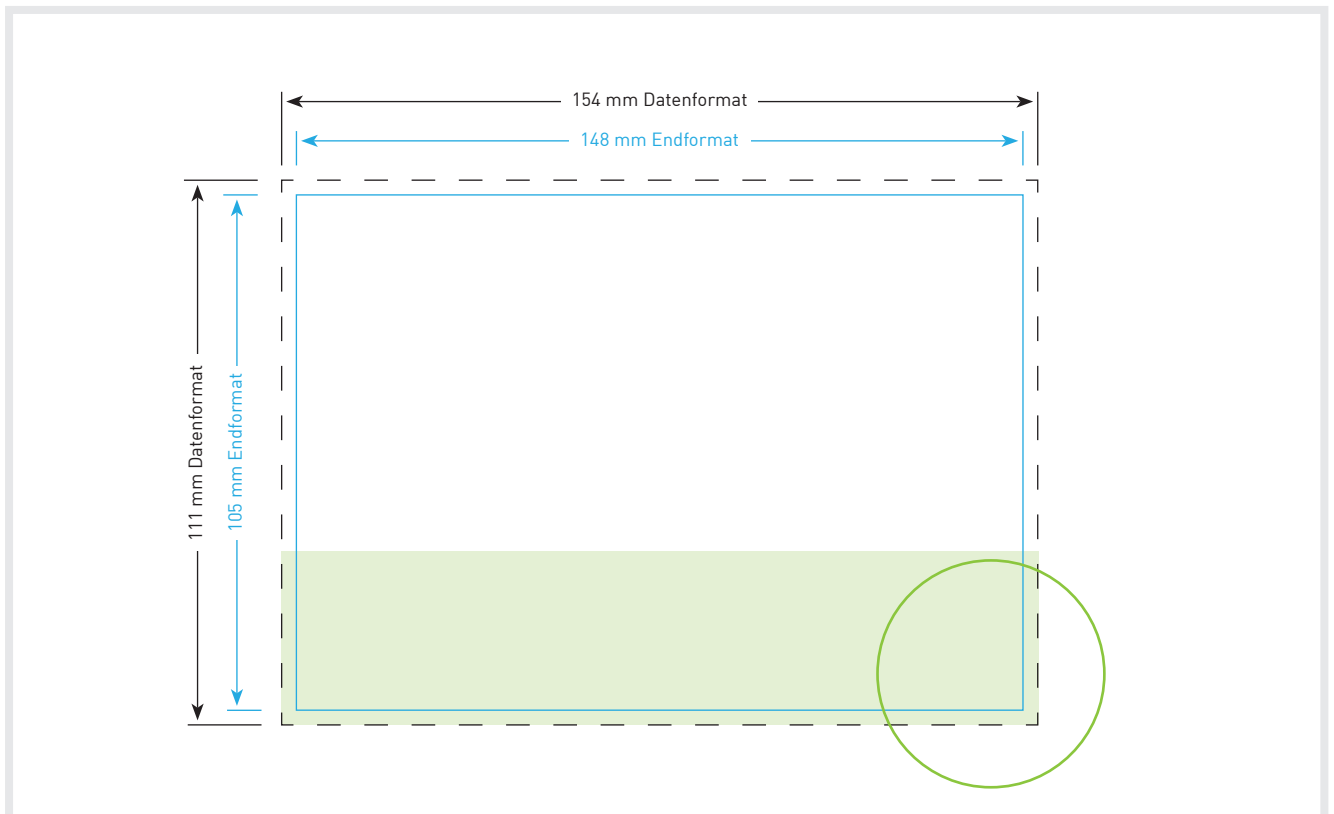

Aufkleber DIN A6 quer

Endformat

14,8 cm x 10,5 cm

Datenformat

15,4 cm x 11,1 cm

Inklusive 3 mm Beschnittzugabe ringsum

Bitte beachten!

1. Text mindestens 3 mm vom Rand des Endformats entfernt platzieren
2. Bilder oder Hintergrundfarben bis zum Rand des Datenformats hin laufen lassen

Weitere Hinweise zu den technischen Anforderungen an Ihre Druckvorlage finden Sie auf unserer Internetseite unter www.dieumweltdruckerei.de/anforderungen