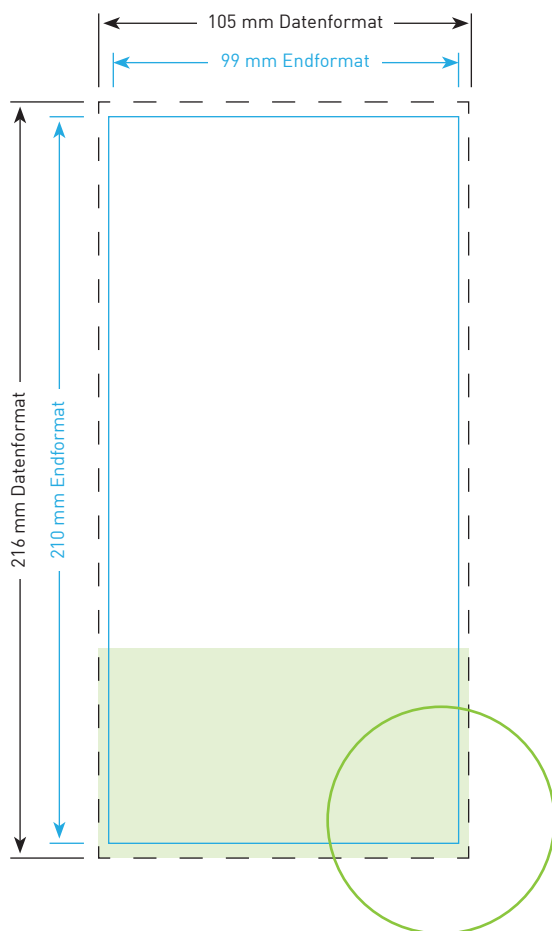

Aufkleber DIN A7 hoch

Endformat

7,4 cm x 10,5 cm

Datenformat

8,0 cm x 11,1 cm

Inklusive 3 mm Beschnittzugabe ringsum

Bitte beachten!

1. Text mindestens 3 mm vom Rand des Endformats entfernt platzieren
2. Bilder oder Hintergrundfarben bis zum Rand des Datenformats hin laufen lassen

Aufkleber DIN A7 quer

Endformat

10,5 cm x 7,4 cm

Datenformat

11,1 cm x 8,0 cm

Inklusive 3 mm Beschnittzugabe ringsum

Bitte beachten!

1. Text mindestens 3 mm vom Rand des Endformats entfernt platzieren
2. Bilder oder Hintergrundfarben bis zum Rand des Datenformats hin laufen lassen

Aufkleber DIN lang hoch 9,9 x 21,0 cm

Endformat

9,9 cm x 21,0 cm

Datenformat

10,5 x 21,6 cm

Inklusive 3 mm Beschnittzugabe ringsum

Bitte beachten!

1. Text mindestens 3 mm vom Rand des Endformats entfernt platzieren
2. Bilder oder Hintergrundfarben bis zum Rand des Datenformats hin laufen lassen