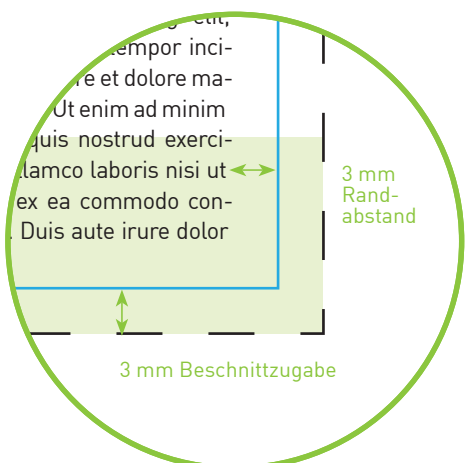

Haben Sie Fragen?

Wir beraten Sie gerne:

Telefon 0511 - 700 20 30