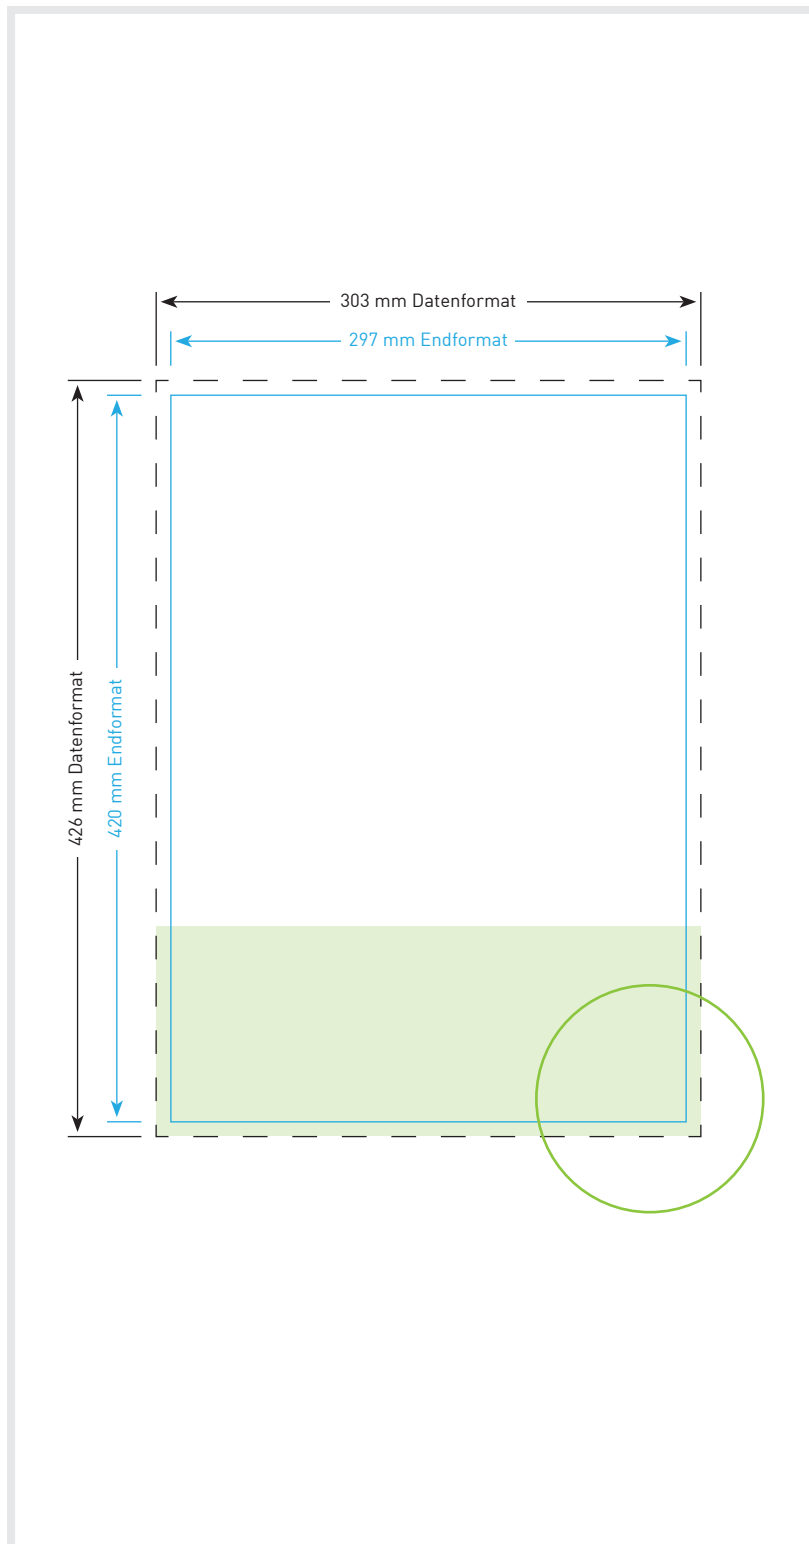

Aufkleber DIN A3 hoch

Endformat

29,7 cm x 42,0 cm

Datenformat

30,3 cm x 42,6 cm

Inklusive 3 mm Beschnittzugabe
ringsum

Bitte beachten!

1. Text mindestens 3 mm vom Rand
  des Endformats entfernt platzieren
2. Bilder oder Hintergrundfarben bis
  zum Rand des Datenformats hin
  laufen lassen

Weitere Hinweise zu den technischen
Anforderungen an Ihre Druckvorlage
finden Sie auf unserer Internetseite
unter [www.dieumweltdruckerei.de/
anforderungen](http://www.dieumweltdruckerei.de/anforderungen)