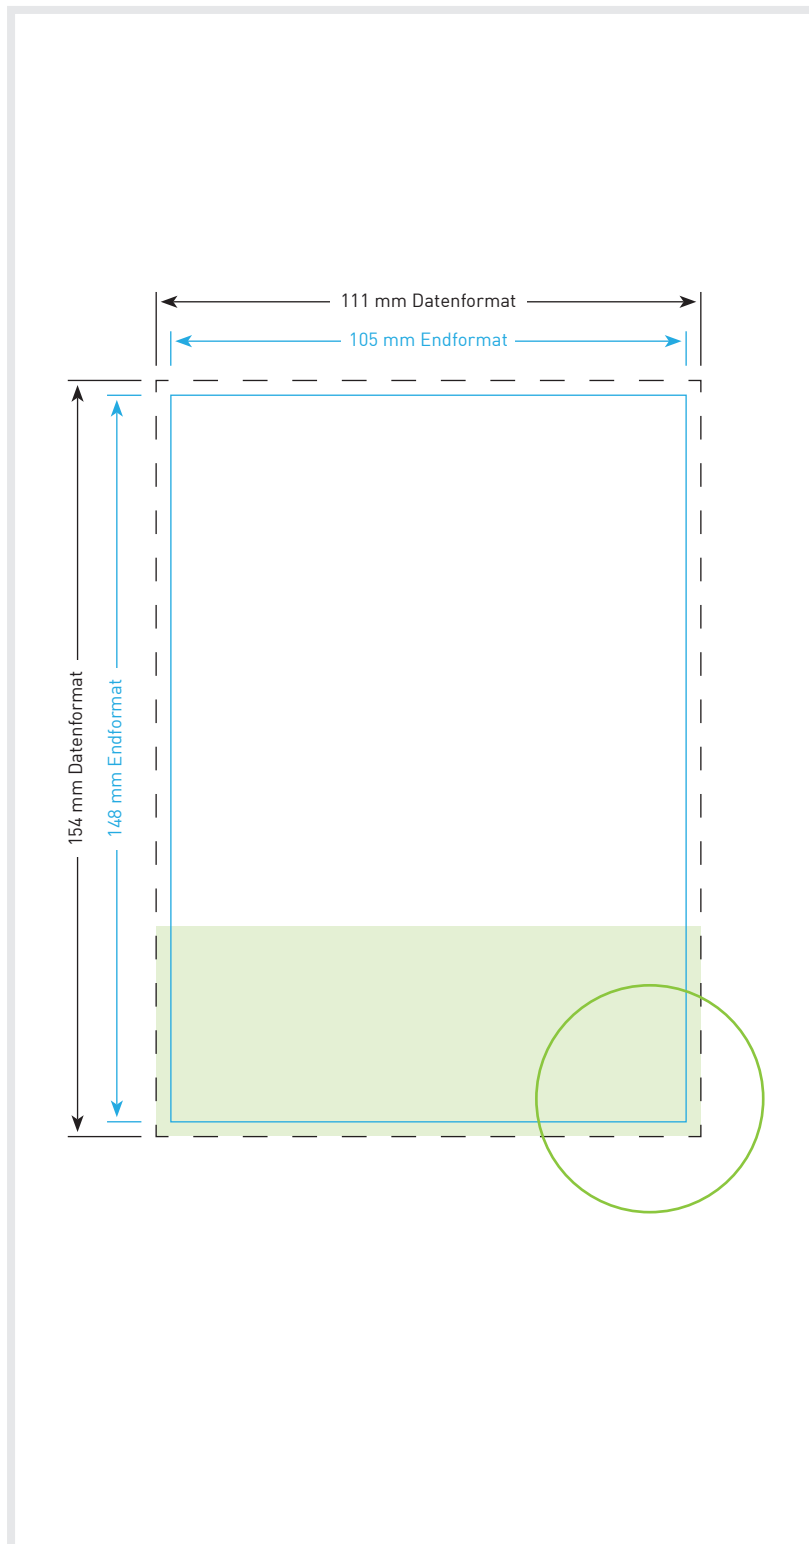

Aufkleber DIN A6 hoch

Endformat

10,5 cm x 14,8 cm

Datenformat

11,1 cm x 15,4 cm

Inklusive 3 mm Beschnittzugabe
ringsum

Bitte beachten!

1. Text mindestens 3 mm vom Rand
des Endformats entfernt platzieren
2. Bilder oder Hintergrundfarben bis
zum Rand des Datenformats hin
laufen lassen