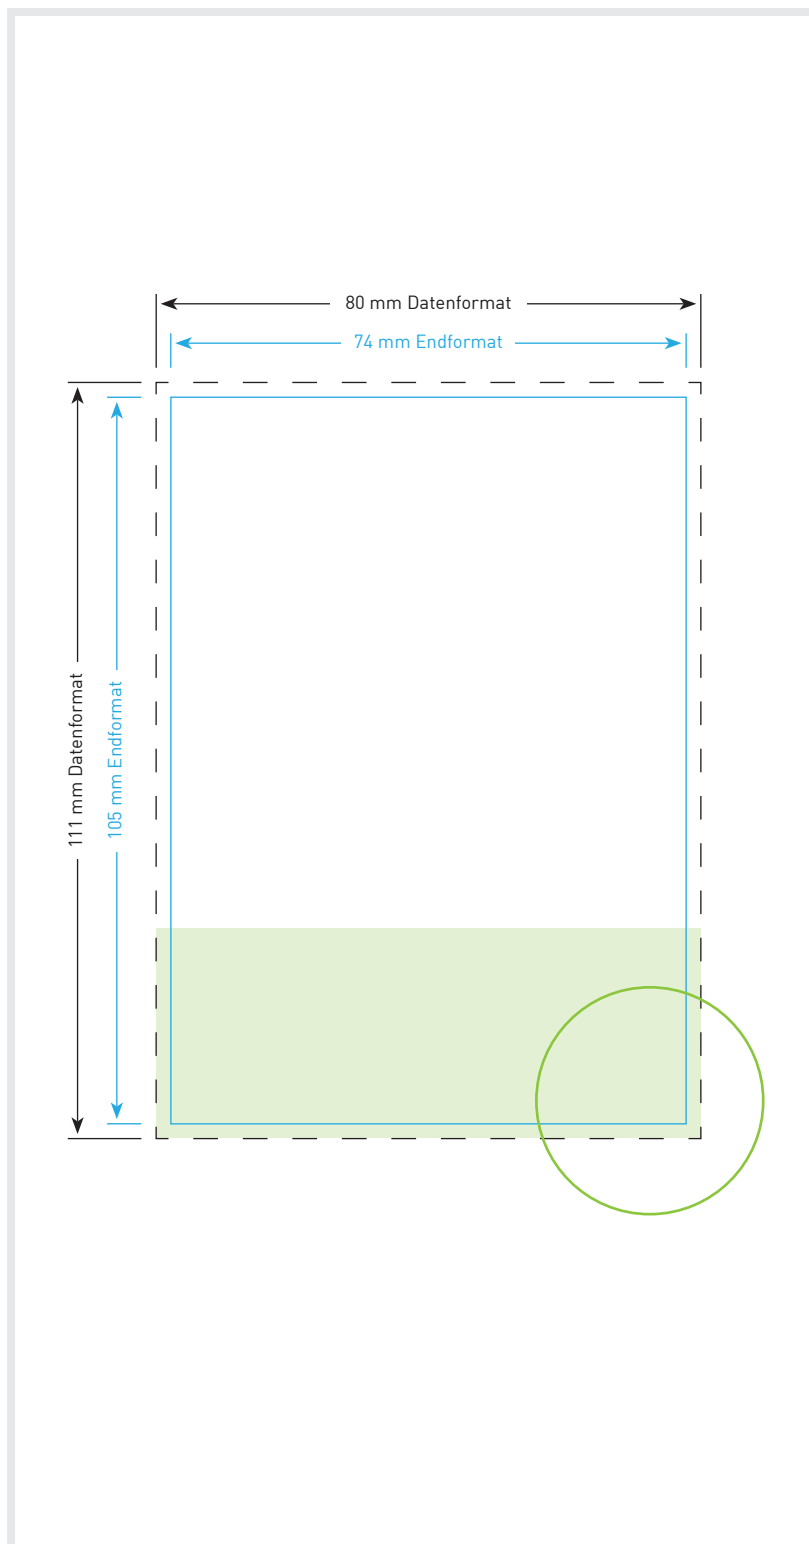

Aufkleber DIN A7 hoch

Endformat

7,4 cm x 10,5 cm

Datenformat

8,0 cm x 11,1 cm

Inklusive 3 mm Beschnittzugabe ringsum

Bitte beachten!

1. Text mindestens 3 mm vom Rand des Endformats entfernt platzieren
2. Bilder oder Hintergrundfarben bis zum Rand des Datenformats hin laufen lassen