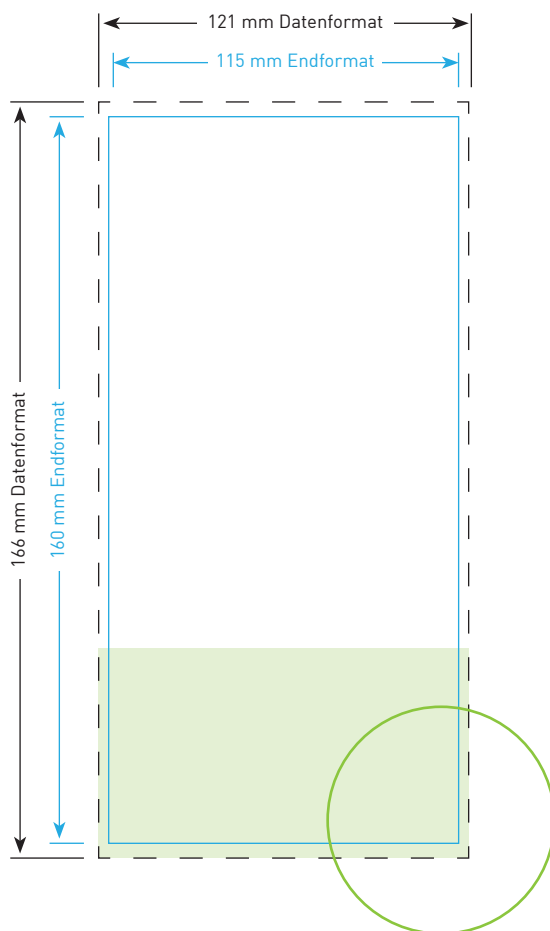

Aufkleber 11,5 x 16,0 cm hoch

Endformat

11,5 cm x 16,0 cm

Datenformat

12,1 cm x 16,6 cm

Inklusive 3 mm Beschnittzugabe ringsum

Bitte beachten!

1. Text mindestens 3 mm vom Rand des Endformats entfernt platzieren
2. Bilder oder Hintergrundfarben bis zum Rand des Datenformats hin laufen lassen

Weitere Hinweise zu den technischen Anforderungen an Ihre Druckvorlage finden Sie auf unserer Internetseite unter www.dieumweltdruckerei.de/anforderungen