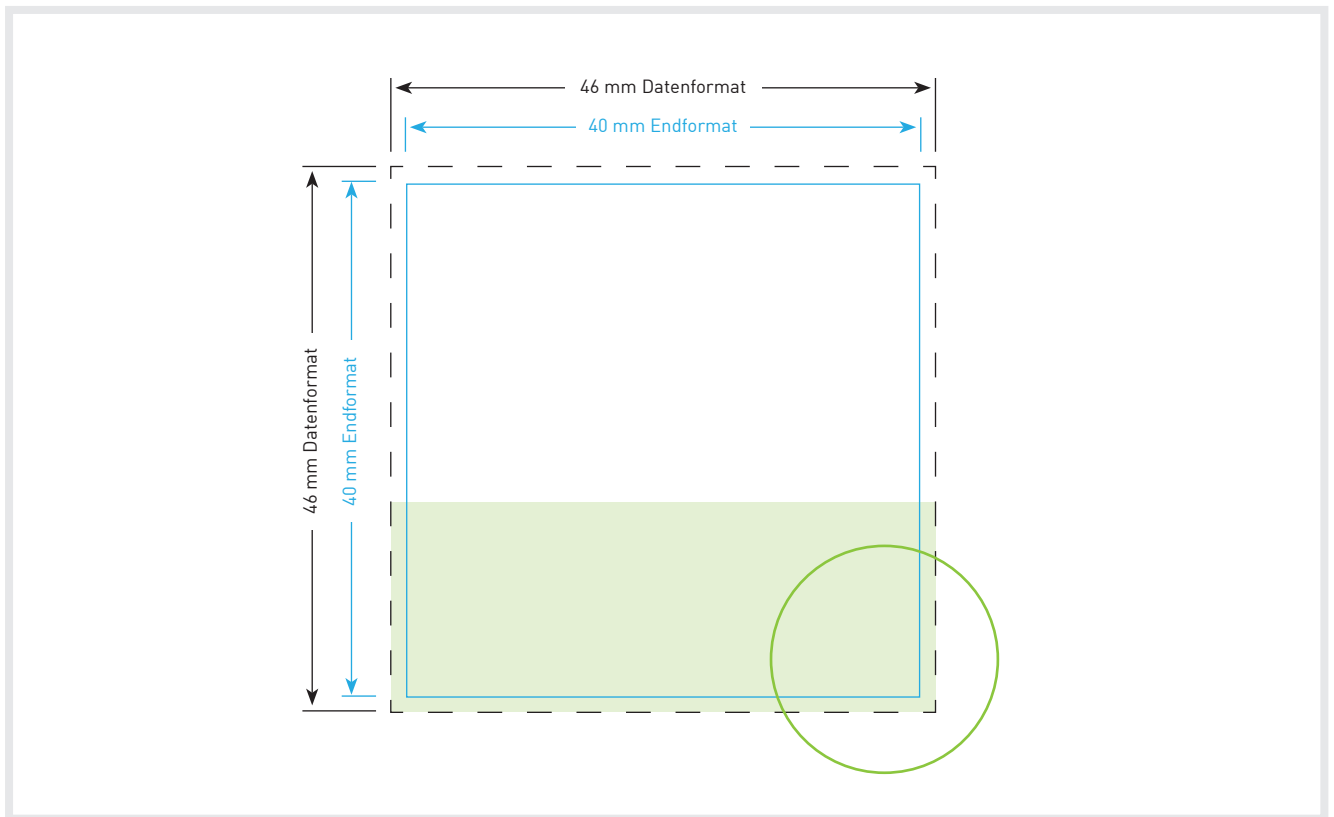

Aufkleber 4,0 x 4,0 cm

Endformat

4,0 cm x 4,0 cm

Datenformat

4,6 cm x 4,6 cm

Inklusive 3 mm Beschnittzugabe ringsum

Bitte beachten!

1. Text mindestens 3 mm vom Rand des Endformats entfernt platzieren
2. Bilder oder Hintergrundfarben bis zum Rand des Datenformats hin laufen lassen

Weitere Hinweise zu den technischen Anforderungen an Ihre Druckvorlage finden Sie auf unserer Internetseite unter www.dieumweltdruckerei.de/anforderungen