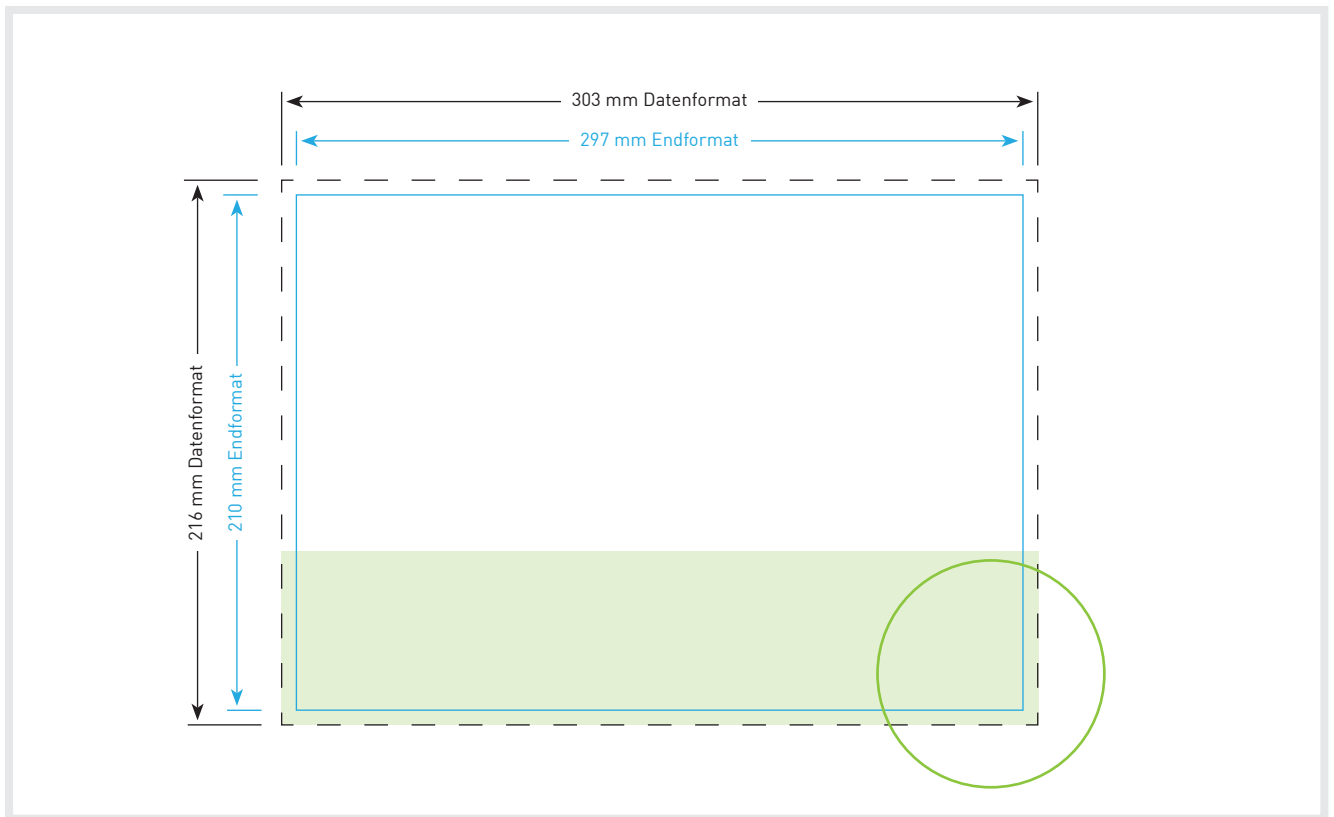

Haben Sie Fragen?

Wir beraten Sie gerne:

Telefon 0511 - 700 20 30

Aufkleber DIN A4 quer

Endformat

29,7 cm x 21,0 cm

Datenformat

30,3 cm x 21,6 cm