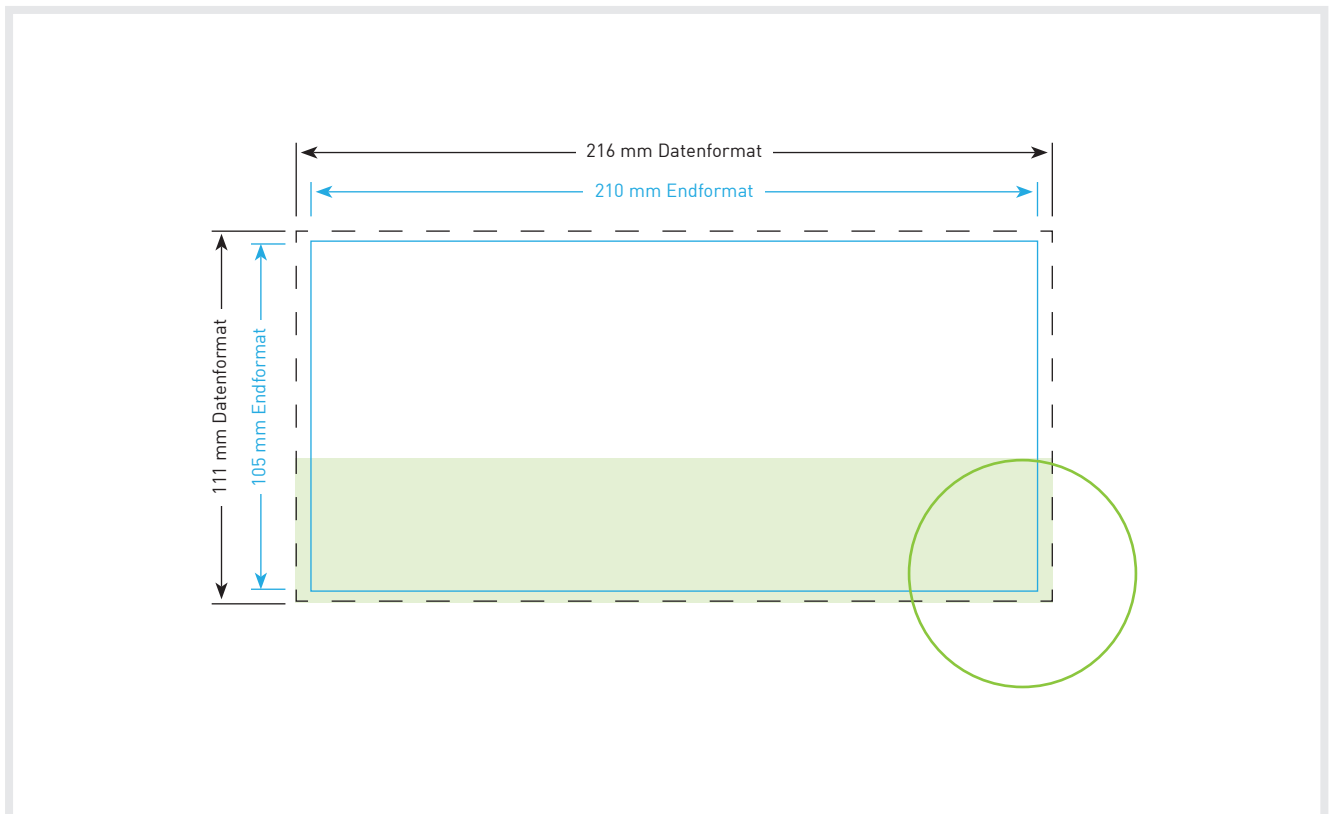

Aufkleber DIN lang quer 21,0 x 10,5 cm

Endformat

21,0 cm x 10,5 cm

Datenformat

21,6 cm x 11,1 cm

Inklusive 3 mm Beschnittzugabe ringsum

Bitte beachten!

1. Text mindestens 3 mm vom Rand des Endformats entfernt platzieren
2. Bilder oder Hintergrundfarben bis zum Rand des Datenformats hin laufen lassen

Weitere Hinweise zu den technischen Anforderungen an Ihre Druckvorlage finden Sie auf unserer Internetseite unter www.dieumweltdruckerei.de/anforderungen