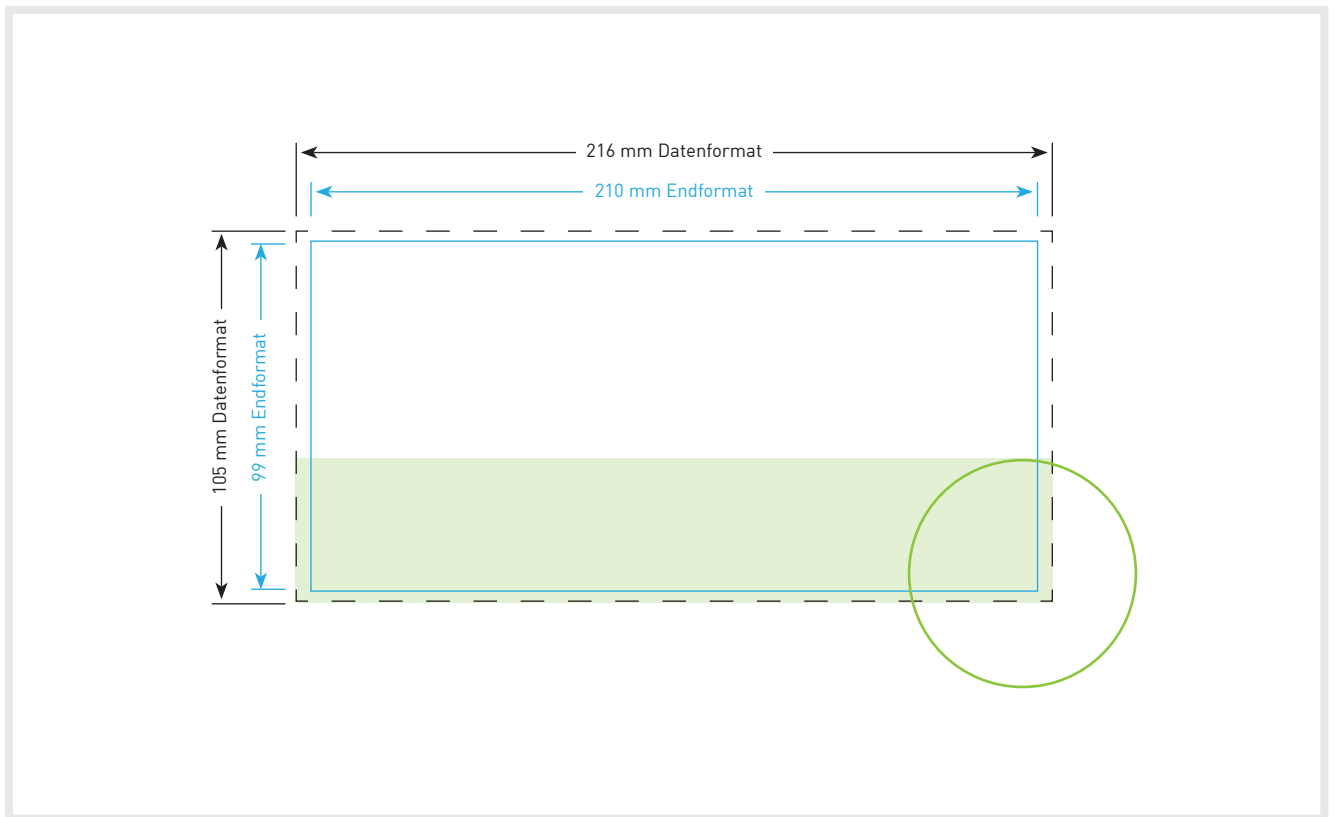

Aufkleber DIN lang quer 21,0 x 99,0 cm

Endformat

21,0 cm x 9,9 cm

Datenformat

21,6 cm x 10,5 cm

Inklusive 3 mm Beschnittzugabe ringsum

Bitte beachten!

1. Text mindestens 3 mm vom Rand des Endformats entfernt platzieren
2. Bilder oder Hintergrundfarben bis zum Rand des Datenformats hin laufen lassen