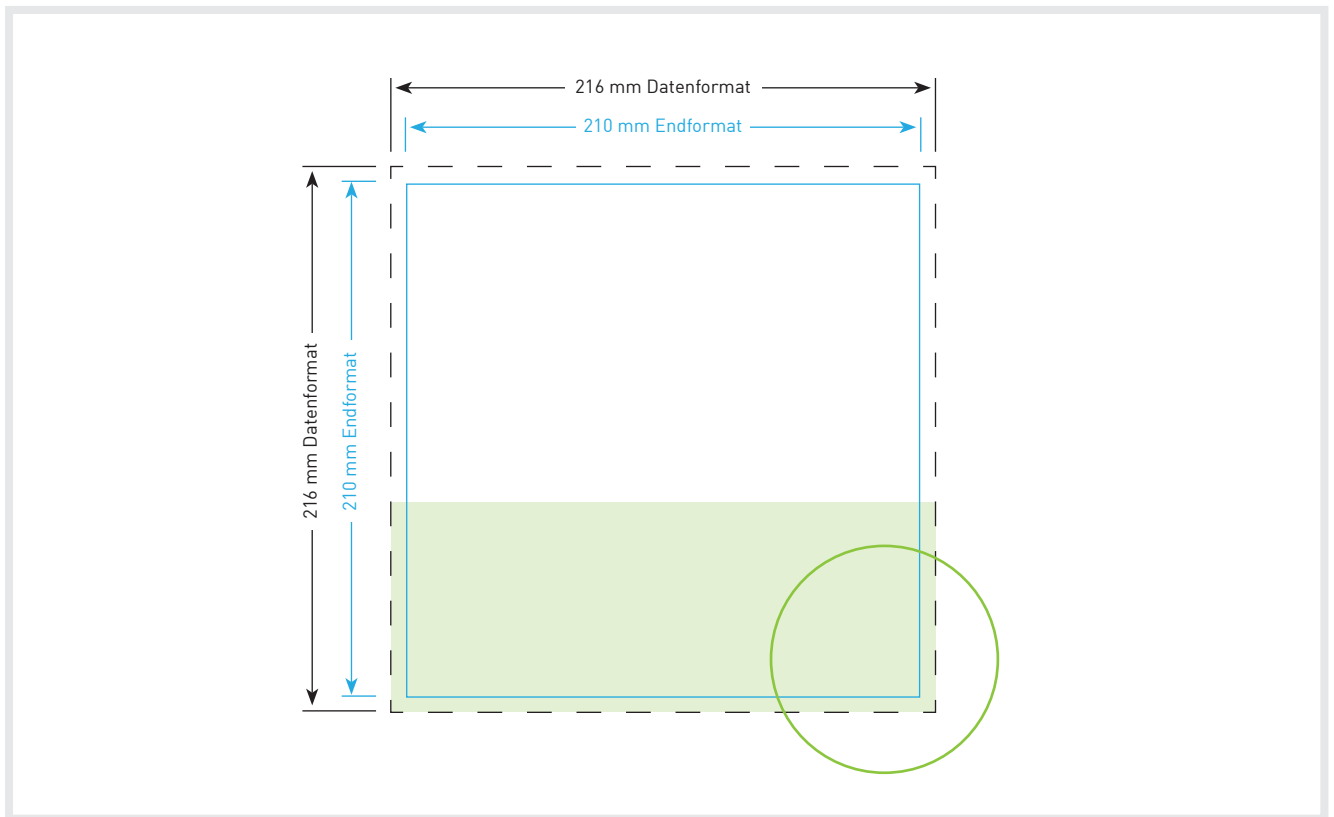

Aufkleber 21,0 x 21,0 cm

Endformat

21,0 cm x 21,0 cm

Datenformat

21,6 cm x 21,6 cm

Inklusive 3 mm Beschnittzugabe ringsum

Bitte beachten!

1. Text mindestens 3 mm vom Rand des Endformats entfernt platzieren
2. Bilder oder Hintergrundfarben bis zum Rand des Datenformats hin laufen lassen

Weitere Hinweise zu den technischen Anforderungen an Ihre Druckvorlage finden Sie auf unserer Internetseite unter www.dieumweltdruckerei.de/anforderungen