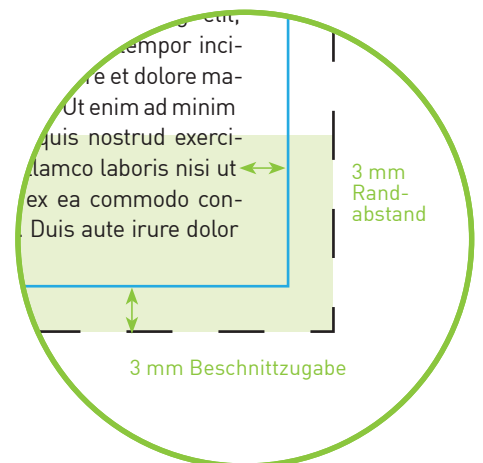

Haben Sie Fragen?

Wir beraten Sie gerne:

Telefon 0511 - 700 20 30