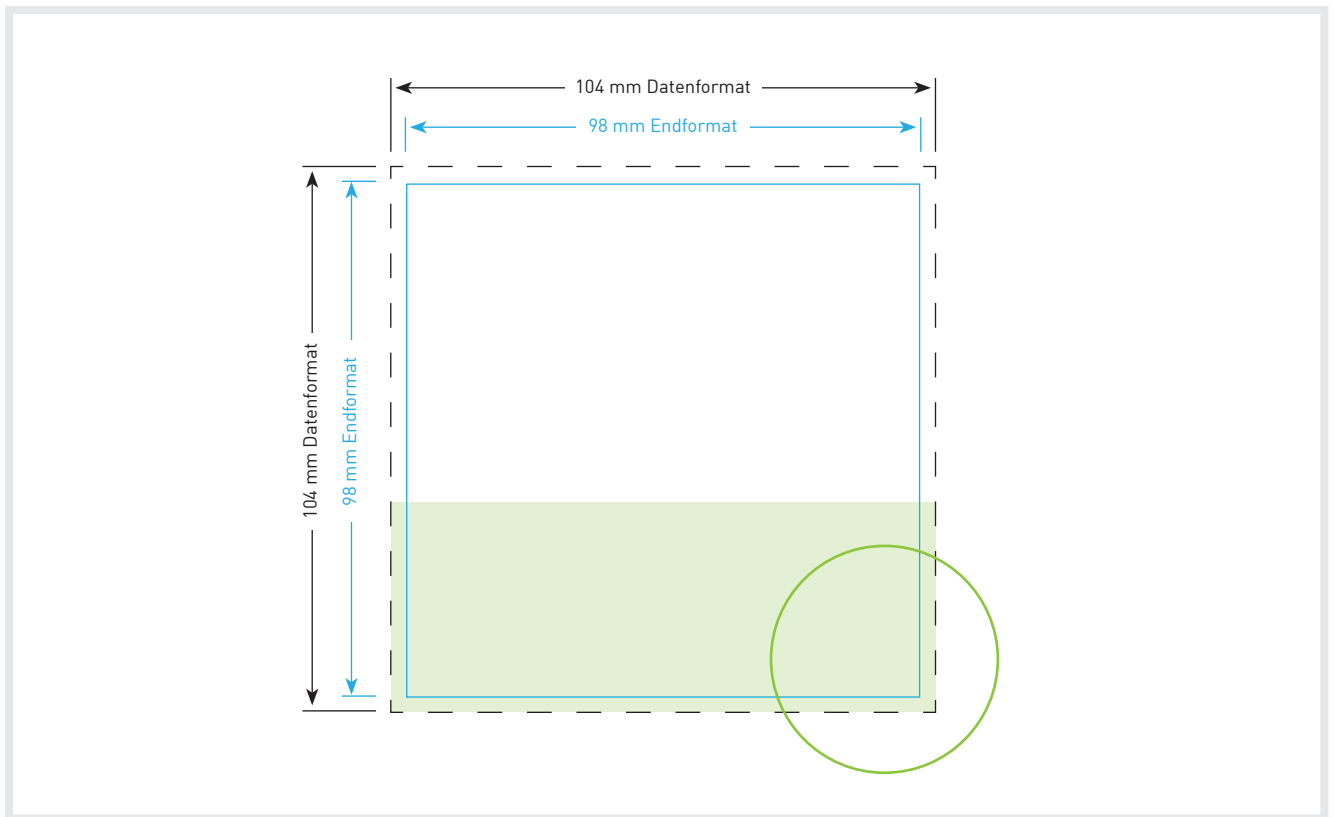

Aufkleber 9,8 x 9,8 cm

Endformat

9,8 cm x 9,8 cm

Datenformat

10,4 cm x 10,4 cm

Inklusive 3 mm Beschnittzugabe ringsum

Bitte beachten!

1. Text mindestens 3 mm vom Rand des Endformats entfernt platzieren
2. Bilder oder Hintergrundfarben bis zum Rand des Datenformats hin laufen lassen

Weitere Hinweise zu den technischen Anforderungen an Ihre Druckvorlage finden Sie auf unserer Internetseite unter www.dieumweltdruckerei.de/anforderungen