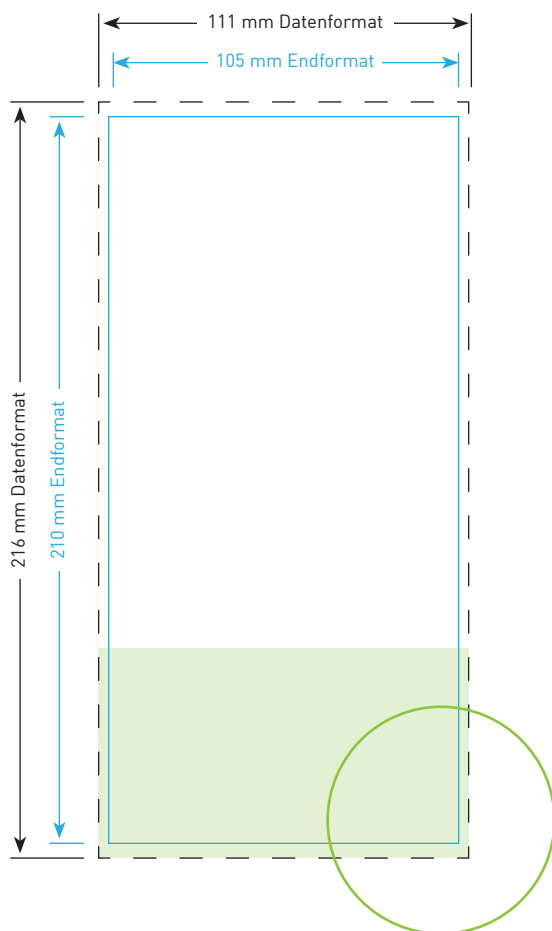

Aufkleber DIN A7 quer

Endformat

10,5 cm x 7,4 cm

Datenformat

11,1 cm x 8,0 cm

Inklusive 3 mm Beschnittzugabe ringsum

Bitte beachten!

1. Text mindestens 3 mm vom Rand des Endformats entfernt platzieren
2. Bilder oder Hintergrundfarben bis zum Rand des Datenformats hin laufen lassen

Aufkleber DIN lang hoch 10,0 x 21,0 cm

Endformat

10,0 cm x 21,0 cm

Datenformat

10,6 cm x 21,6 cm

Inklusive 3 mm Beschnittzugabe ringsum

Bitte beachten!

1. Text mindestens 3 mm vom Rand des Endformats entfernt platzieren
2. Bilder oder Hintergrundfarben bis zum Rand des Datenformats hin laufen lassen

Aufkleber DIN lang hoch 10,5 x 21,0 cm

Endformat

10,5 cm x 21,0 cm

Datenformat

11,1 cm x 21,6 cm

Inklusive 3 mm Beschnittzugabe ringsum

Bitte beachten!

1. Text mindestens 3 mm vom Rand des Endformats entfernt platzieren
2. Bilder oder Hintergrundfarben bis zum Rand des Datenformats hin laufen lassen