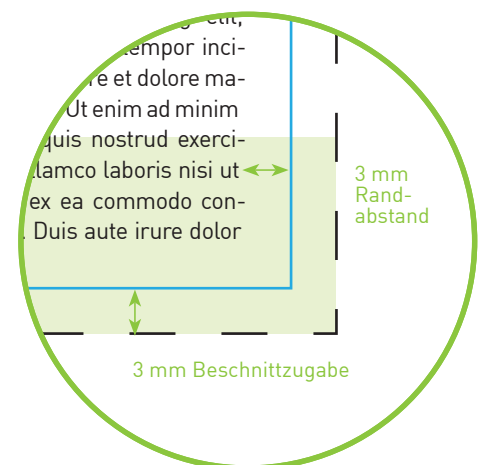

Haben Sie Fragen?

Wir beraten Sie gerne:

Telefon 0511 - 700 20 30