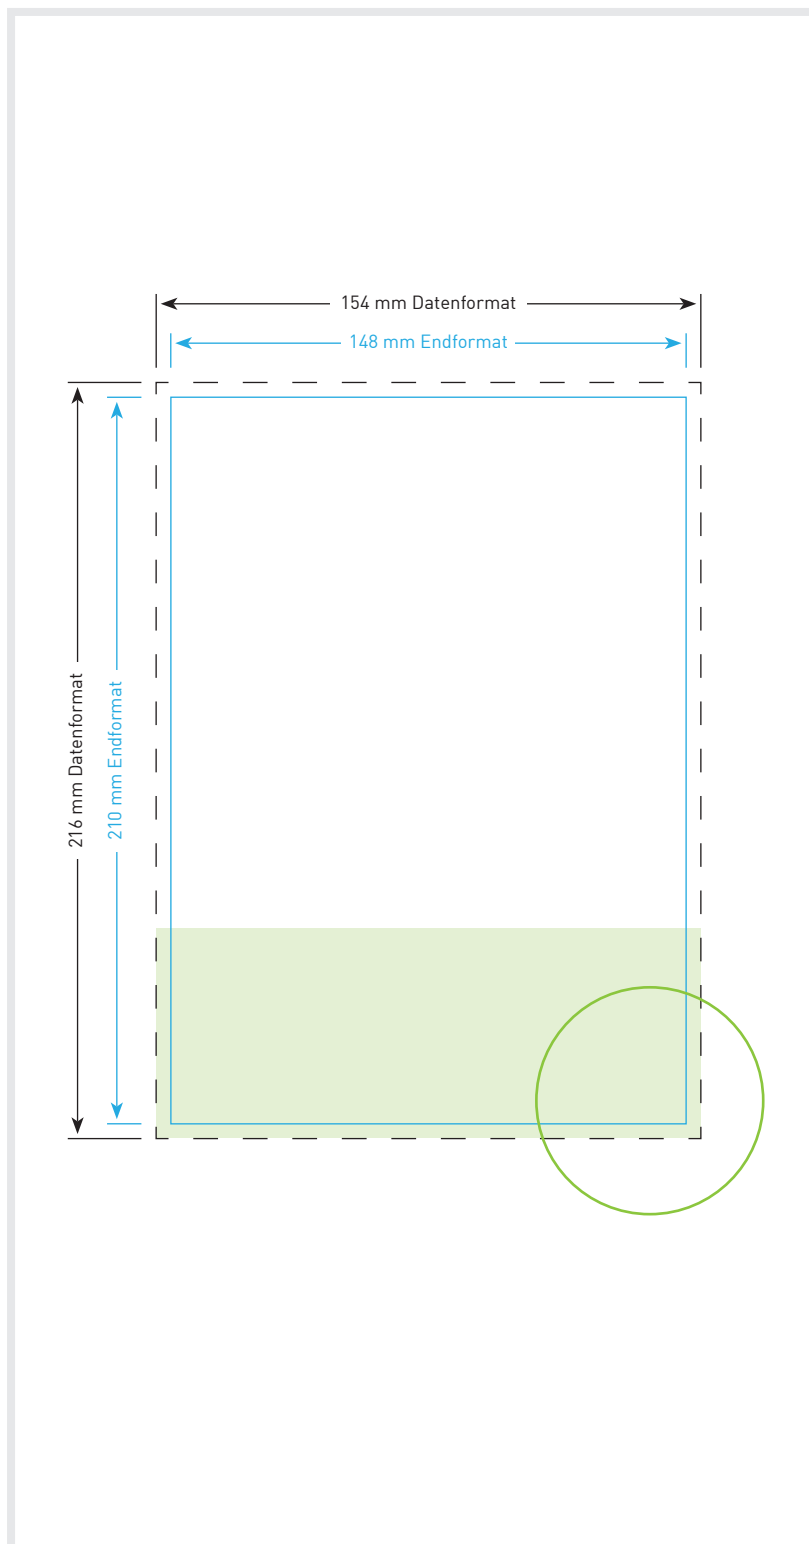

Aufkleber DIN A5 hoch

Endformat

14,8 cm x 21,0 cm

Datenformat

15,4 cm x 21,6 cm

Inklusive 3 mm Beschnittzugabe
ringsum

Bitte beachten!

1. Text mindestens 3 mm vom Rand
des Endformats entfernt platzieren
2. Bilder oder Hintergrundfarben bis
zum Rand des Datenformats hin
laufen lassen