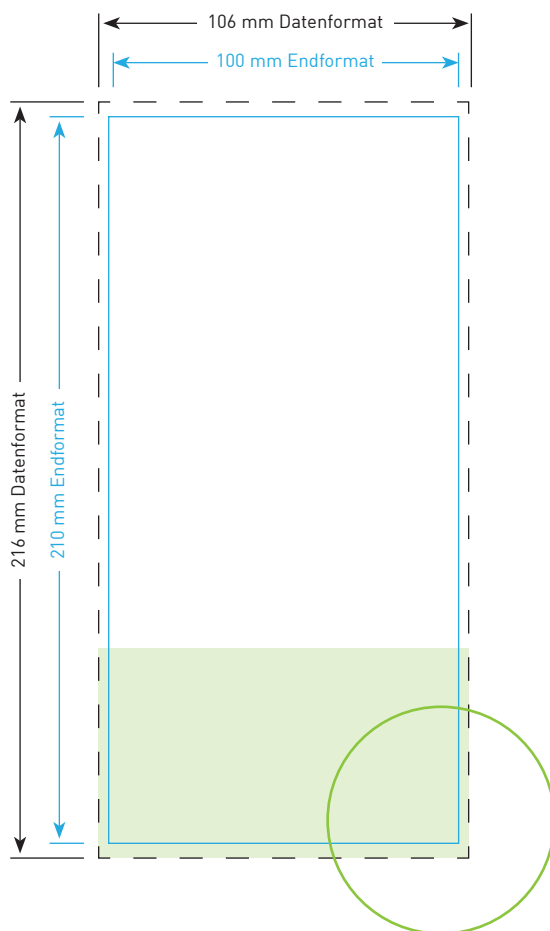

Aufkleber DIN A7 hoch

Endformat

7,4 cm x 10,5 cm

Datenformat

8,0 cm x 11,1 cm

Inklusive 3 mm Beschnittzugabe ringsum

Bitte beachten!

1. Text mindestens 3 mm vom Rand des Endformats entfernt platzieren
2. Bilder oder Hintergrundfarben bis zum Rand des Datenformats hin laufen lassen

Aufkleber DIN A7 quer

Endformat

10,5 cm x 7,4 cm

Datenformat

11,1 cm x 8,0 cm

Inklusive 3 mm Beschnittzugabe ringsum

Bitte beachten!

1. Text mindestens 3 mm vom Rand des Endformats entfernt platzieren
2. Bilder oder Hintergrundfarben bis zum Rand des Datenformats hin laufen lassen

Aufkleber DIN lang hoch 9,9 x 21,0 cm

Endformat

9,9 cm x 21,0 cm

Datenformat

10,5 x 21,6 cm

Inklusive 3 mm Beschnittzugabe ringsum

Bitte beachten!

1. Text mindestens 3 mm vom Rand des Endformats entfernt platzieren
2. Bilder oder Hintergrundfarben bis zum Rand des Datenformats hin laufen lassen

Aufkleber DIN lang hoch 10,0 x 21,0 cm

Endformat

10,0 cm x 21,0 cm

Datenformat

10,6 cm x 21,6 cm

Inklusive 3 mm Beschnittzugabe ringsum

Bitte beachten!

1. Text mindestens 3 mm vom Rand des Endformats entfernt platzieren
2. Bilder oder Hintergrundfarben bis zum Rand des Datenformats hin laufen lassen