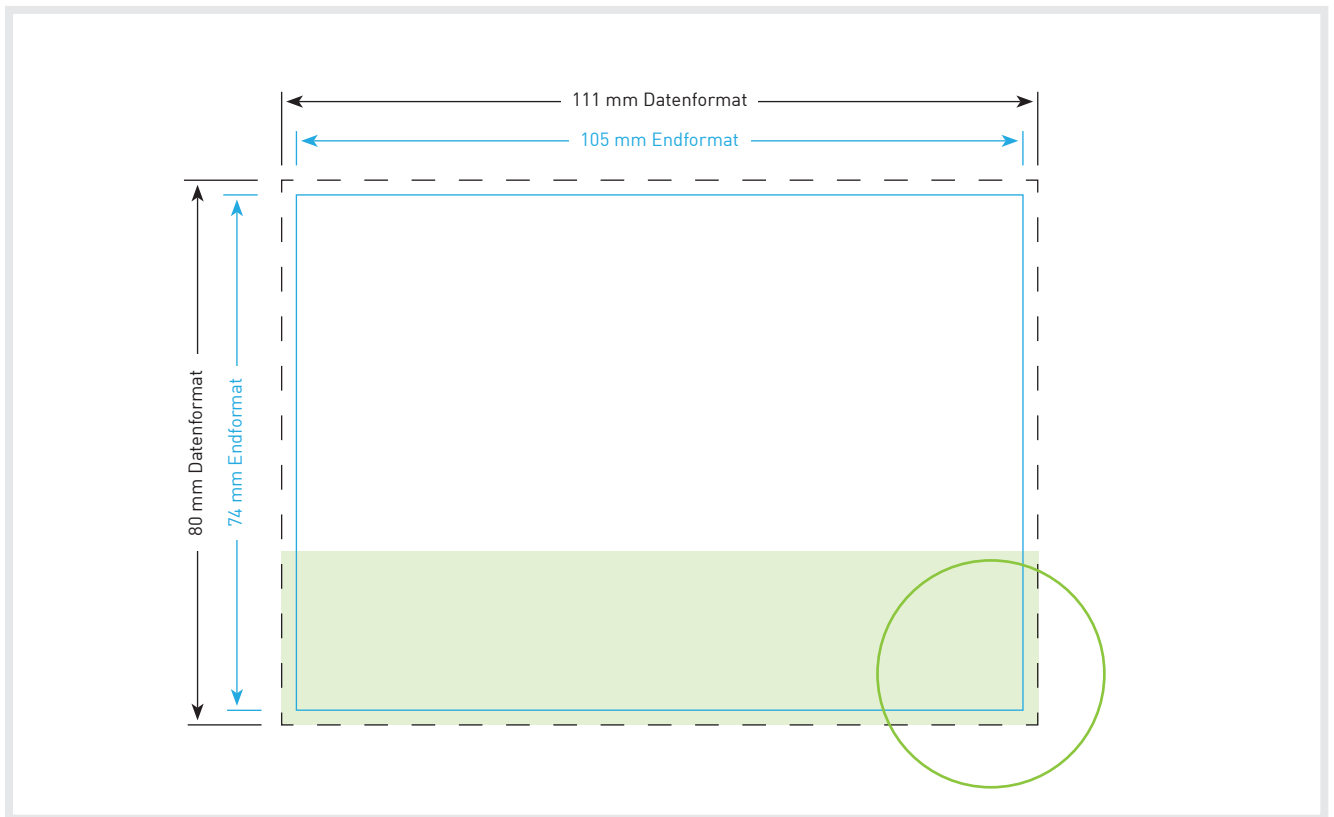

Aufkleber DIN A7 quer

Endformat

10,5 cm x 7,4 cm

Datenformat

11,1 cm x 8,0 cm

Inklusive 3 mm Beschnittzugabe ringsum

Bitte beachten!

1. Text mindestens 3 mm vom Rand des Endformats entfernt platzieren
2. Bilder oder Hintergrundfarben bis zum Rand des Datenformats hin laufen lassen