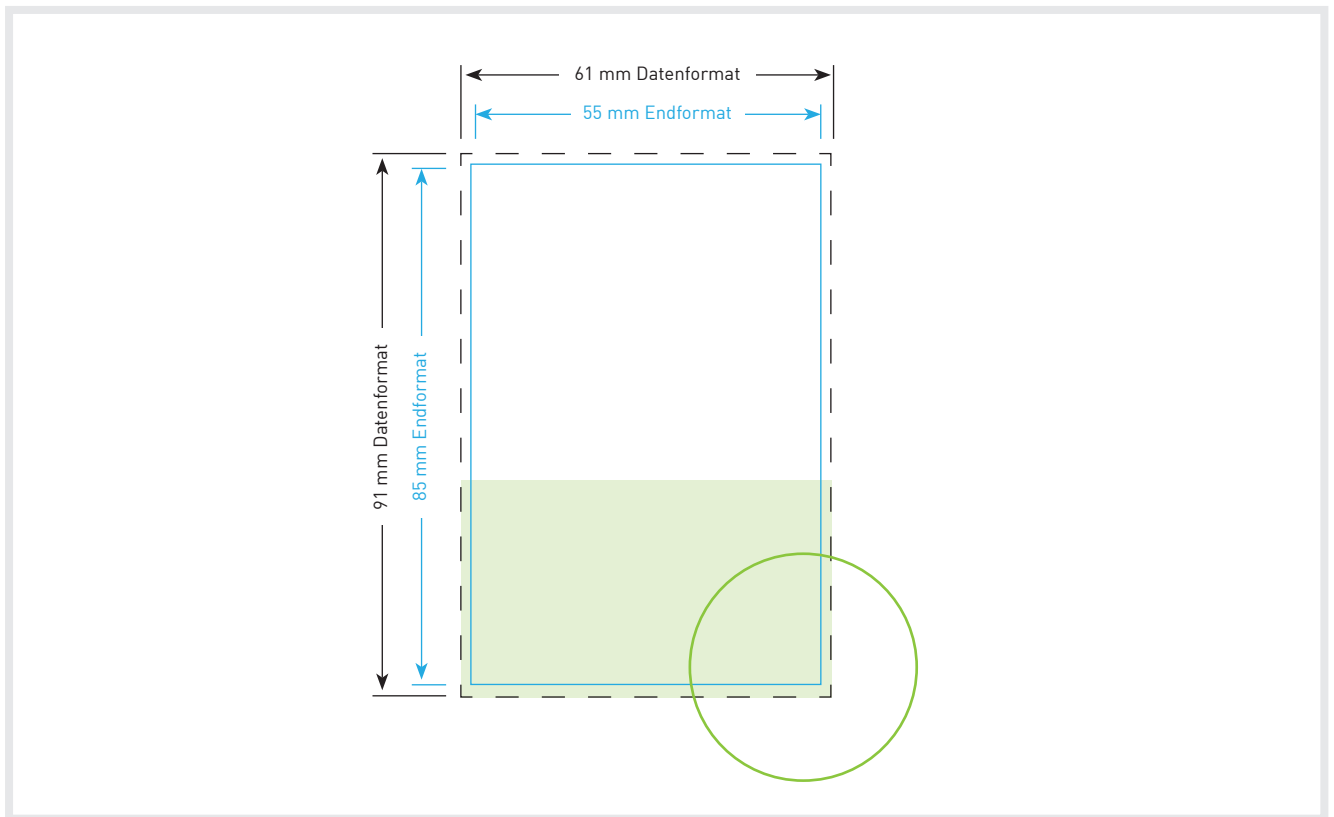

Aufkleber 5,5 x 8,5 cm

Endformat

5,5 cm x 8,5 cm

Datenformat

6,1 x 9,1 cm

Inklusive 3 mm Beschnittzugabe ringsum

Bitte beachten!

1. Text mindestens 3 mm vom Rand des Endformats entfernt platzieren
2. Bilder oder Hintergrundfarben bis zum Rand des Datenformats hin laufen lassen

Weitere Hinweise zu den technischen Anforderungen an Ihre Druckvorlage finden Sie auf unserer Internetseite unter www.dieumweltdruckerei.de/anforderungen