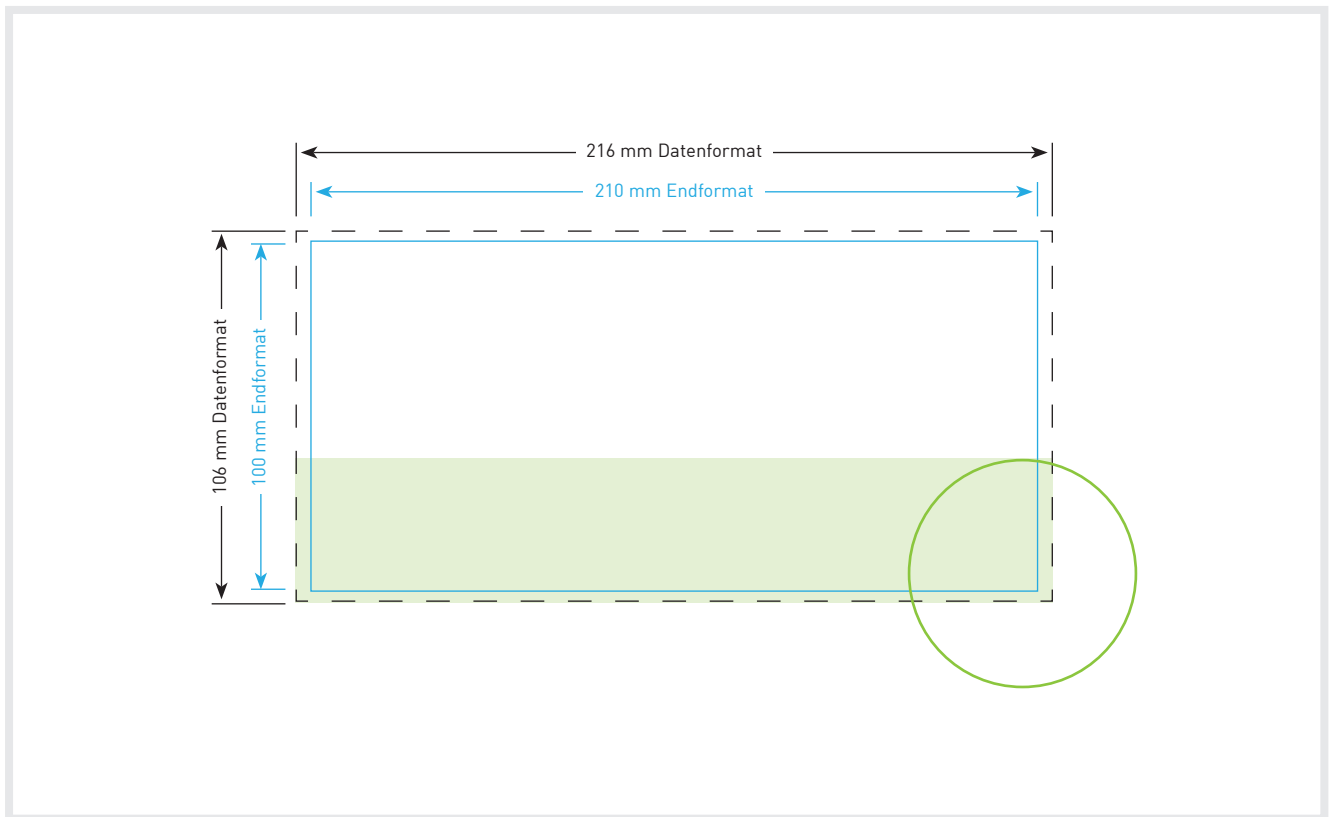

Aufkleber DIN lang quer 21,0 x 10,0 cm

Endformat

21,0 cm x 10,0 cm

Datenformat

21,6 cm x 10,6 cm

Inklusive 3 mm Beschnittzugabe ringsum

Bitte beachten!

1. Text mindestens 3 mm vom Rand des Endformats entfernt platzieren
2. Bilder oder Hintergrundfarben bis zum Rand des Datenformats hin laufen lassen