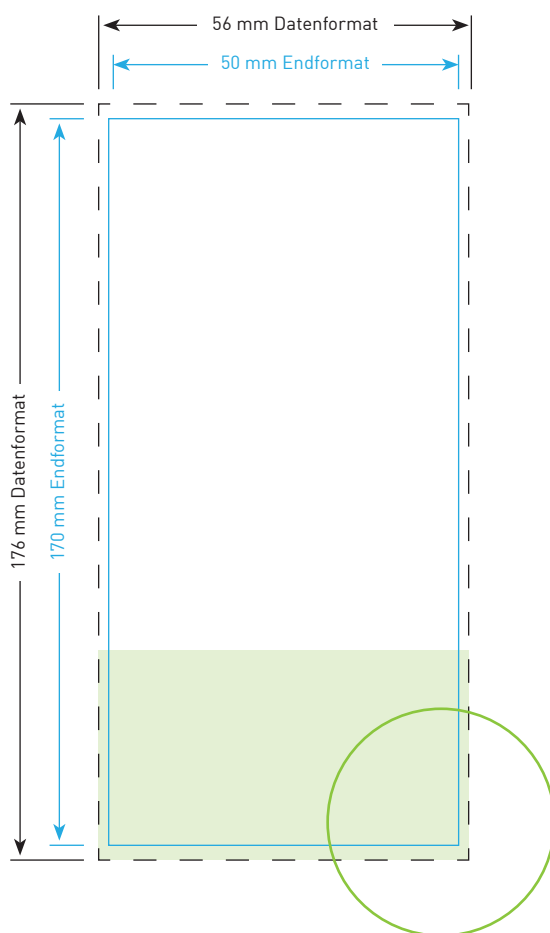

Inhaltsverzeichnis

Aufkleber Wunschformat	03
Aufkleber 4,0 x 4,0 cm	04
Aufkleber 5,0 x 3,0 cm	05
Aufkleber 5,0 x 5,0 cm	06
Aufkleber 5,0 x 17,0 cm	07
Aufkleber 5,1 x 29,8 cm	08
Aufkleber 5,1 x 42,0 cm	09
Aufkleber 5,5 x 8,5 cm	10
Aufkleber 9,8 x 9,8 cm	11
Aufkleber 9,8 x 42,0 cm	12
Aufkleber 11,5 x 16,0 cm hoch	13
Aufkleber 12,0 x 12,5 cm	14
Aufkleber 14,0 x 29,7 cm	15
Aufkleber 14,8 x 14,8 cm	16
Aufkleber 16,0 x 11,5 cm quer	17
Aufkleber 21,0 x 21,0 cm	18
Aufkleber DIN A3 hoch	19
Aufkleber DIN A4 hoch	20
Aufkleber DIN A4 quer	21
Aufkleber DIN A5 hoch	22
Aufkleber DIN A5 quer	23
Aufkleber DIN A6 hoch	24

Aufkleber Wunschformat

Endformat

Breite in cm x Höhe in cm

Datenformat

„Breite+Anschnitt“ in cm x
„Höhe+Anschnitt“ in cm
(inklusive 3 mm Beschnittzugabe
ringsum)

Bitte beachten!

1. Text mindestens 3 mm vom Rand des Endformats entfernt platzieren
2. Bilder oder Hintergrundfarben bis zum Rand des Datenformats hin laufen lassen

Aufkleber 5,0 x 5,0 cm

Endformat

5,0 cm x 5,0 cm

Datenformat

5,6 cm x 5,6 cm

Inklusive 3 mm Beschnittzugabe ringsum

Bitte beachten!

1. Text mindestens 3 mm vom Rand des Endformats entfernt platzieren
2. Bilder oder Hintergrundfarben bis zum Rand des Datenformats hin laufen lassen

Aufkleber 5,0 x 17,0 cm

Endformat

5,0 cm x 17,0 cm

Datenformat

5,6 x 17,6 cm

Inklusive 3 mm Beschnittzugabe ringsum

Bitte beachten!

1. Text mindestens 3 mm vom Rand des Endformats entfernt platzieren
2. Bilder oder Hintergrundfarben bis zum Rand des Datenformats hin laufen lassen