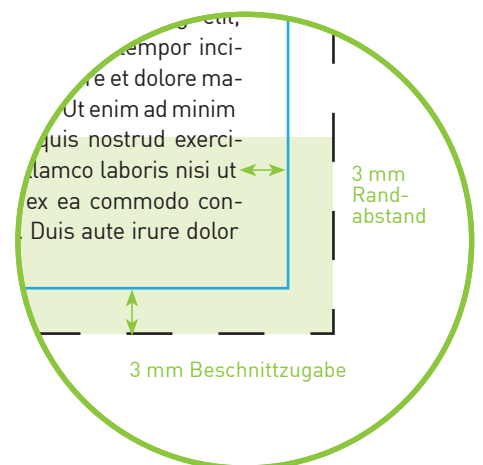

Haben Sie Fragen?

Wir beraten Sie gerne:

Telefon 0511 - 700 20 30