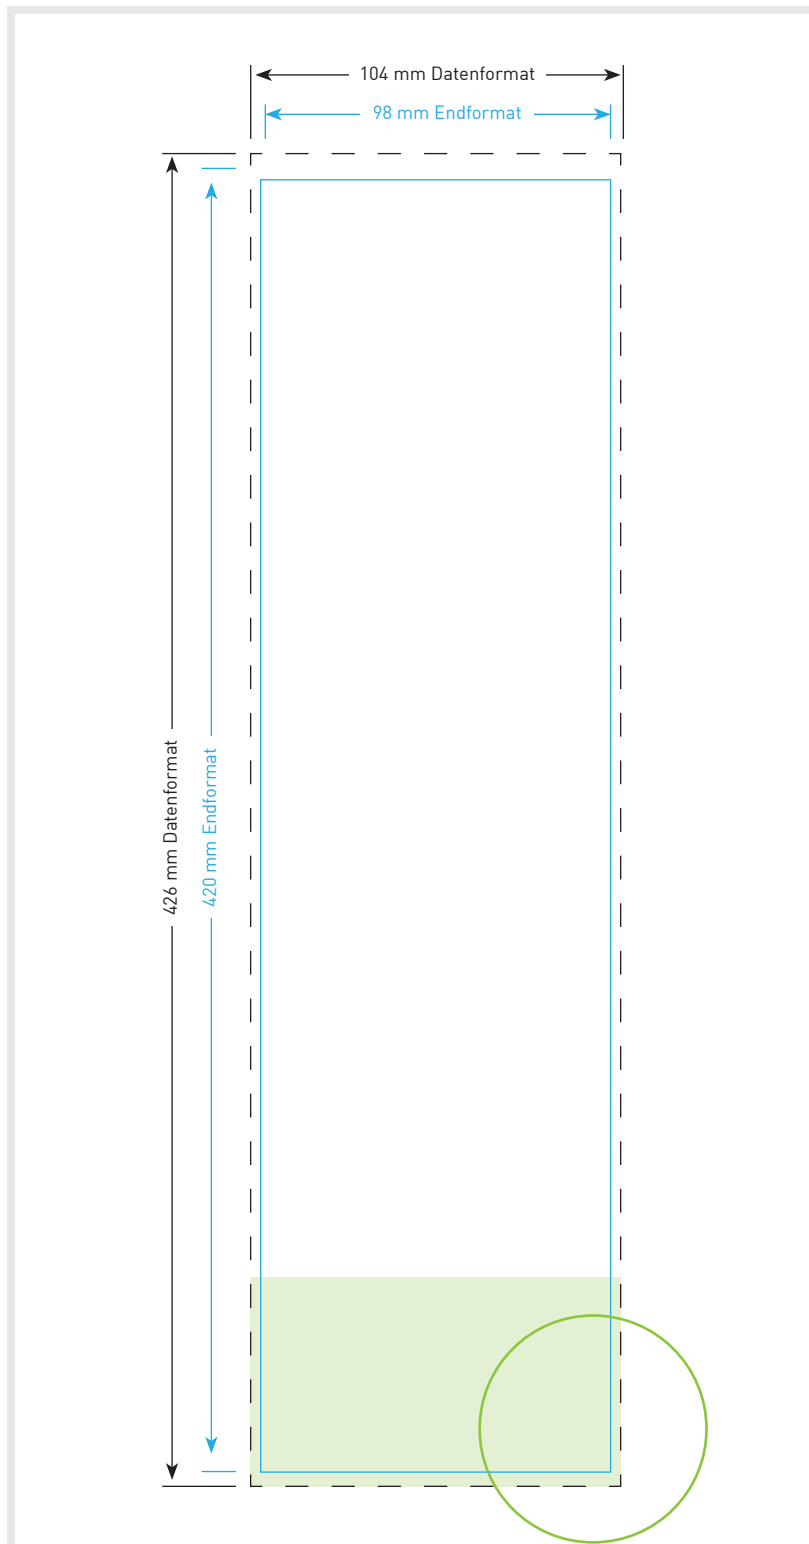

Aufkleber 9,8 x 42,0 cm

Endformat

9,8 cm x 42,0 cm

Datenformat

10,4 x 42,6 cm

Inklusive 3 mm Beschnittzugabe ringsum

Bitte beachten!

1. Text mindestens 3 mm vom Rand des Endformats entfernt platzieren
2. Bilder oder Hintergrundfarben bis zum Rand des Datenformats hin laufen lassen

Weitere Hinweise zu den technischen Anforderungen an Ihre Druckvorlage finden Sie auf unserer Internetseite unter www.dieumweltdruckerei.de/anforderungen