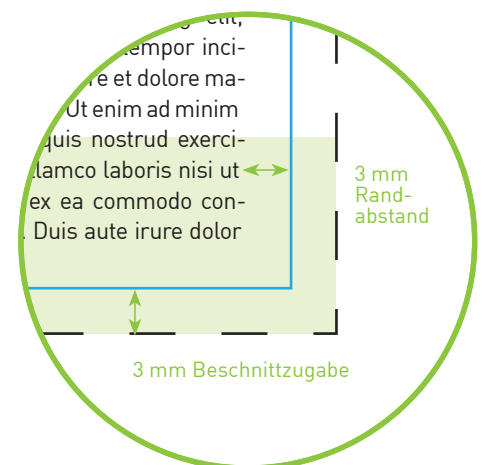

Haben Sie Fragen?
Wir beraten Sie gerne:
Telefon 0511 - 700 20 30