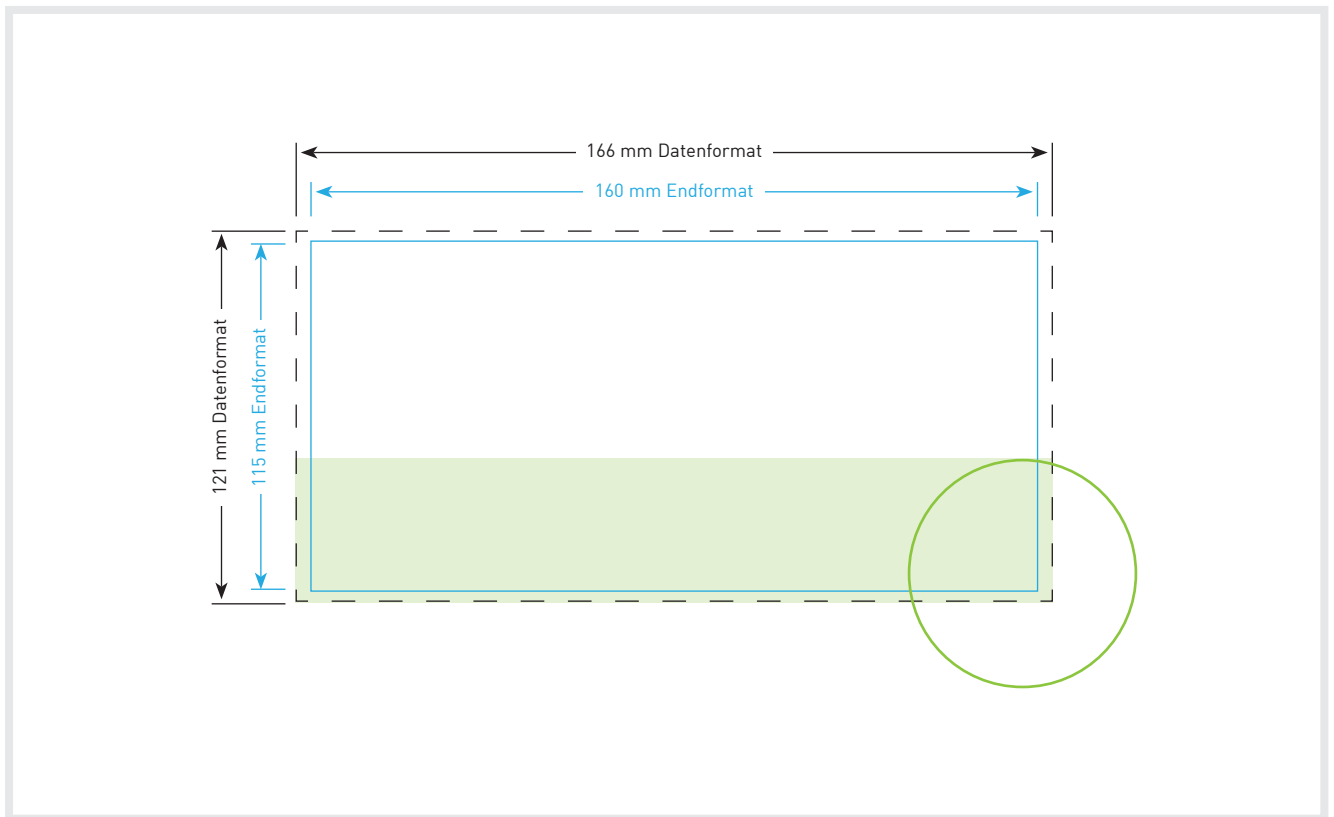

Aufkleber 16,0 x 11,5 cm quer

Endformat

16,0 cm x 11,5 cm

Datenformat

16,6 cm x 12,1 cm

Inklusive 3 mm Beschnittzugabe ringsum

Bitte beachten!

1. Text mindestens 3 mm vom Rand des Endformats entfernt platzieren
2. Bilder oder Hintergrundfarben bis zum Rand des Datenformats hin laufen lassen