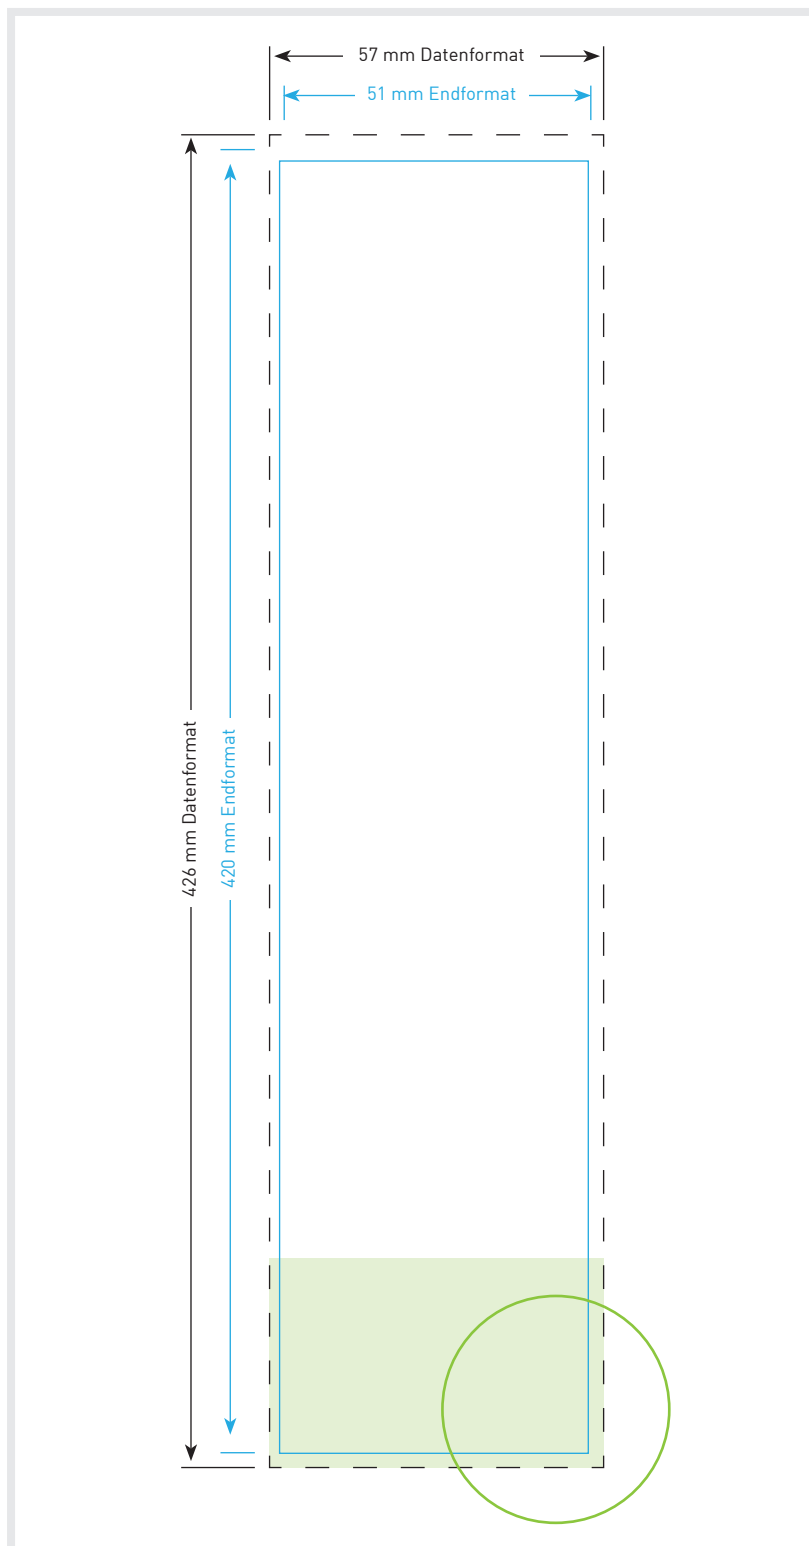

Aufkleber 5,1 x 42,0 cm

Endformat

5,1 cm x 42,0 cm

Datenformat

5,7 x 42,6 cm

Inklusive 3 mm Beschnittzugabe
ringsum

Bitte beachten!

1. Text mindestens 3 mm vom Rand
  des Endformats entfernt platzieren
2. Bilder oder Hintergrundfarben bis
  zum Rand des Datenformats hin
  laufen lassen

Weitere Hinweise zu den technischen
Anforderungen an Ihre Druckvorlage
finden Sie auf unserer Internetseite
unter [www.dieumweltdruckerei.de/
anforderungen](http://www.dieumweltdruckerei.de/anforderungen)