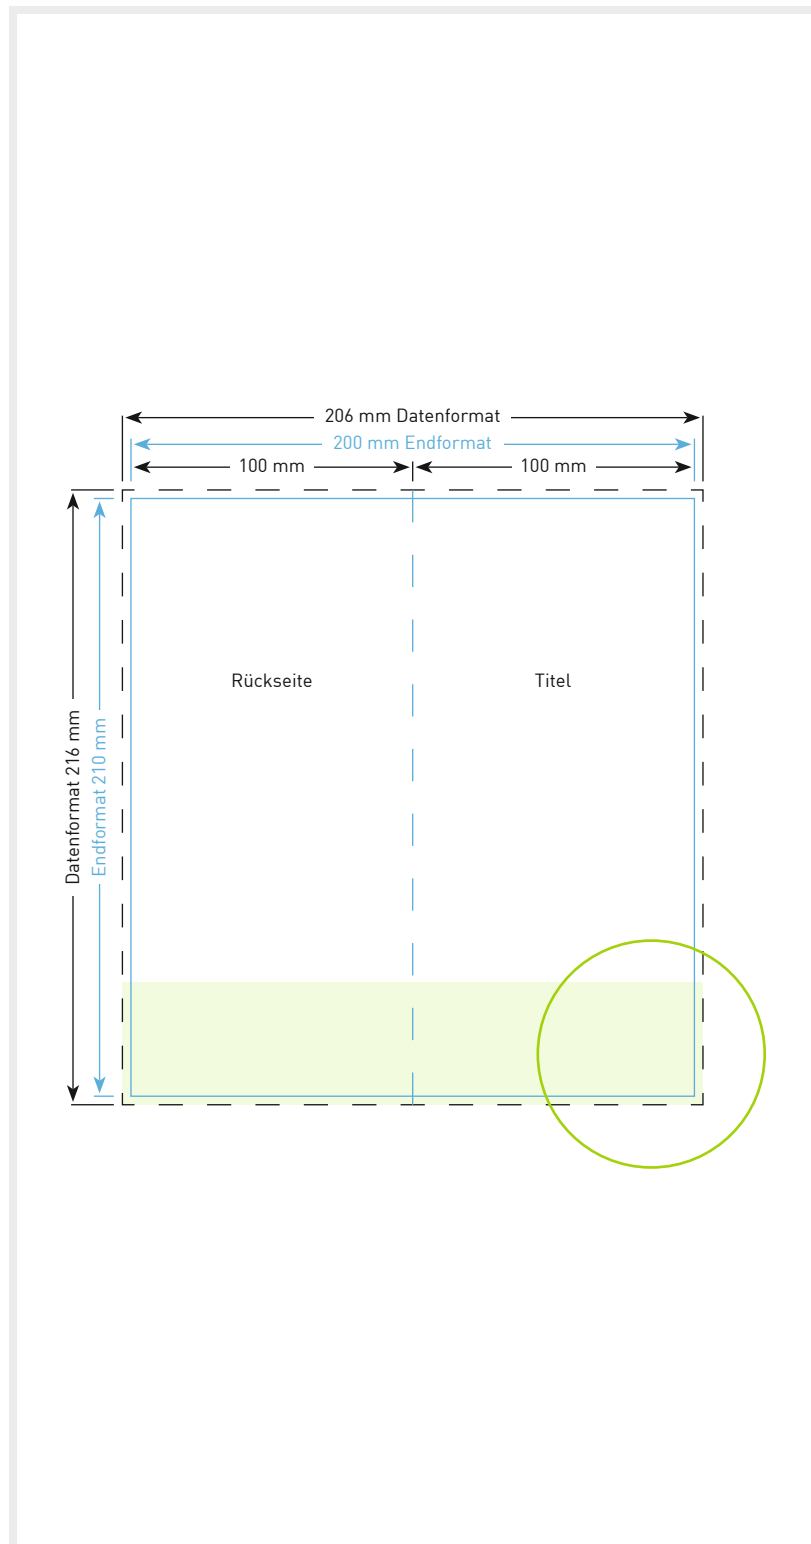

## Einladungskarten DIN-lang hoch

### Gefalztes Endformat:

10,0 cm x 21,0 cm

### Datenformat:

20,6 cm x 21,6 cm

Inklusive 3 mm Beschnittzugabe  
ringsum

### Offenes Format:

20,0 cm x 21,0 cm