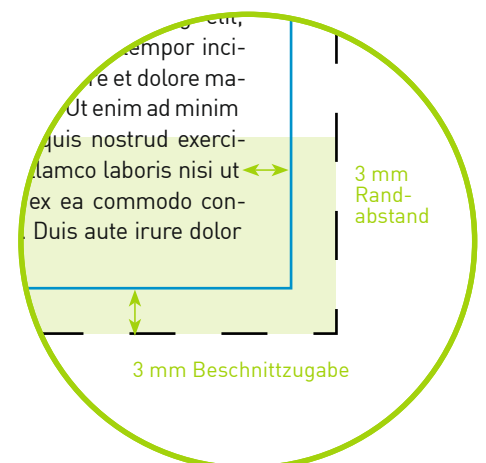

Haben Sie Fragen?

Wir beraten Sie gerne:

Telefon 0511 - 700 20 30