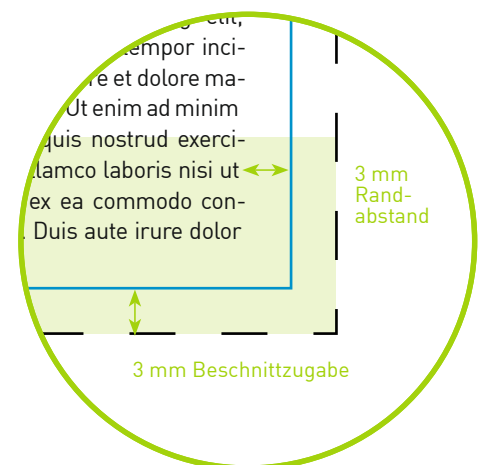

Haben Sie Fragen?

Wir beraten Sie gerne:

Telefon 0511 - 700 20 30