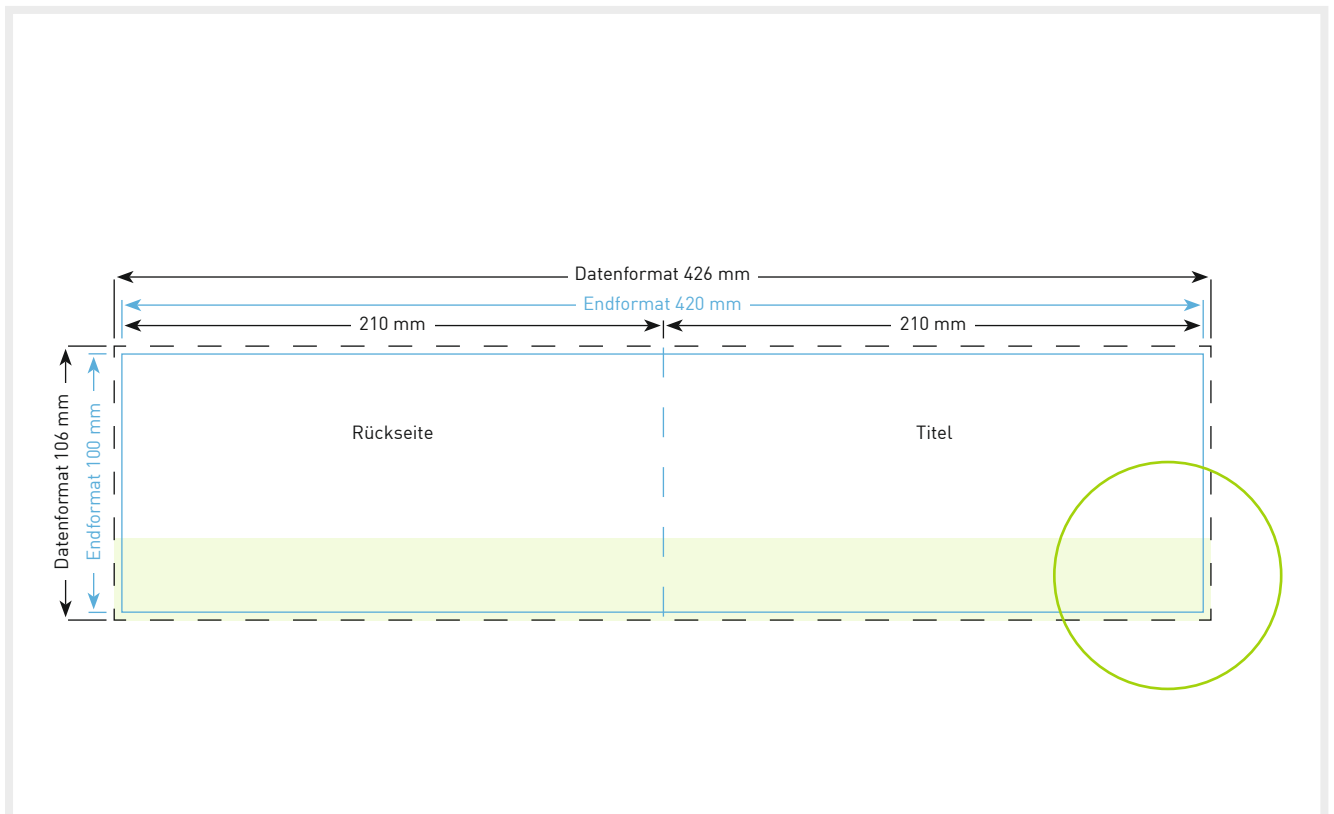

Einladungskarten DIN-lang quer

Gefalztes Endformat:

21,0 cm x 10,0 cm

Datenformat:

42,6 cm x 10,6 cm

Inklusive 3 mm Beschnittzugabe ringsum

Offenes Format:

42,0 cm x 10,0 cm

Bitte beachten!

1. Text mindestens 3 mm vom Rand des Endformats entfernt platzieren
2. Bilder oder Hintergrundfarben bis zum Rand des Datenformats hin laufen lassen

Weitere Hinweise zu den technischen Anforderungen an Ihre Druckvorlage finden Sie auf unserer Internetseite unter www.dieumweltdruckerei.de/anforderungen